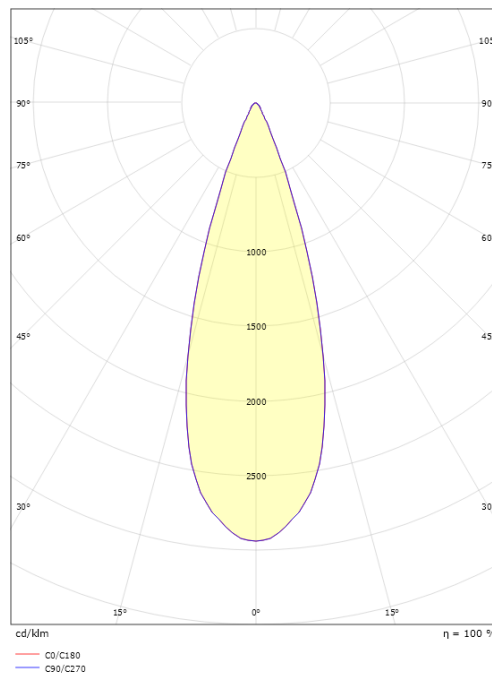

Lysteknik

Lyskilde: LED
Lumen output: 550lm
Effekt: 69 lm/W
Farvetemperatur: 3000K
Farvegengivelse (CRI): Ra>80
MacAdams faktor: SDCM: 3
Levetid: L80/B20>50.000
Lysfordeling: Direkte
Optik: Linse
Lysspredning: 36°
Synligt flimrer (SVM):

Dimensioner

Længde (mm) L: 95
Bredde (mm) W: 46
Højde (mm) H: 100
Vægt (kg) brutto/netto: 0.66 / 0.6

Forpakning

Forpakkingsstørrelse (mm): 150 x 125 x 65

7 0 2 1 9 8 6 3 0 0 7 9 6