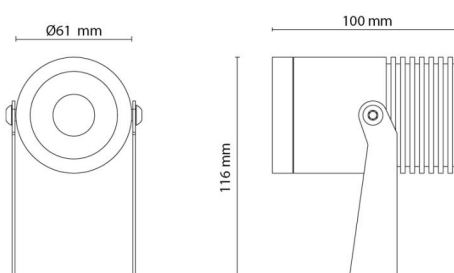

Dimensioner

Længde (mm) L: 95
Bredde (mm) W: 46
Højde (mm) H: 100
Vægt (kg) brutto/netto: 0.66 / 0.6

Forpakning

Forpakkingsstørrelse (mm): 150 x 125 x 65

7 0 2 1 9 8 6 3 0 0 7 9 6