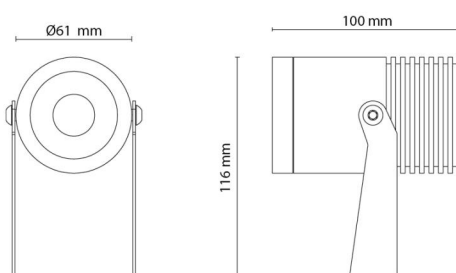

Dimensioner

Længde (mm) L: 95
Bredde (mm) W: 46
Højde (mm) H: 100
Vægt (kg) brutto/netto: 0.66 / 0.6

Forpakning

Forpakkingsstørrelse (mm): 150 x 125 x 65

7 0 2 1 9 8 6 3 0 0 7 8 9