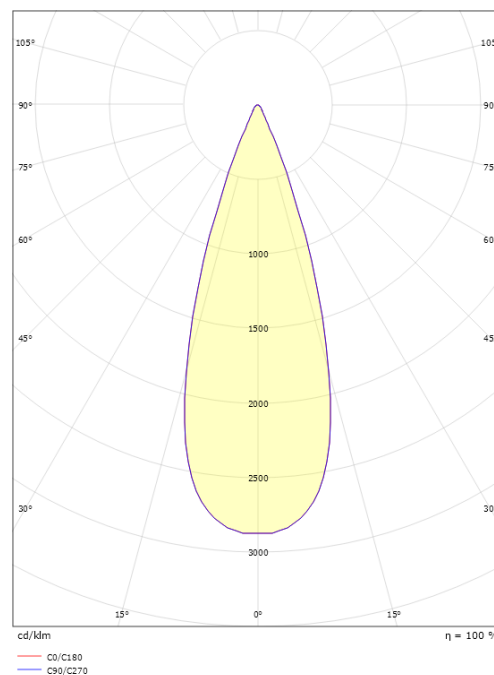

Lysteknik

Lyskilde: LED
Lumen output: 550lm
Effekt: 69 lm/W
Farvetemperatur: 2700K
Farvegengivelse (CRI): Ra>80
MacAdams faktor: SDCM: 3
Levetid: L80/B20>50.000
Lysfordeling: Direkte
Optik: Linse
Lysspredning: 36°
Synligt flimrer (SVM):

Dimensioner

Længde (mm) L: 95
Bredde (mm) W: 46
Højde (mm) H: 100
Vægt (kg) brutto/netto: 0.66 / 0.6

Forpakning

Forpakkingsstørrelse (mm): 150 x 125 x 65

7 0 2 1 9 8 6 3 0 0 7 8 9