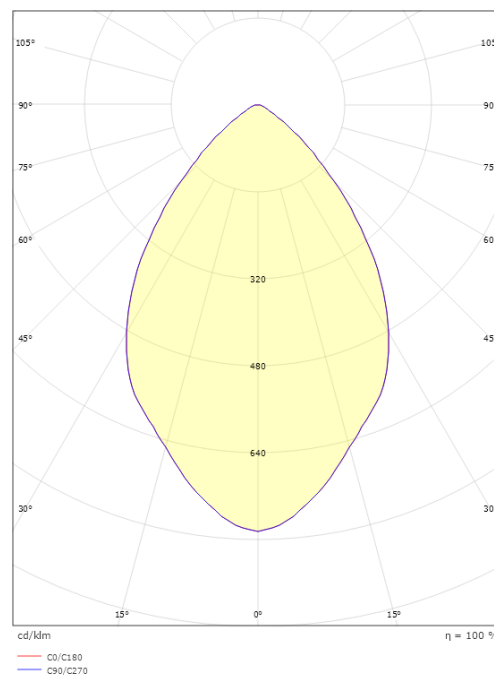

Montering/Tilslutning

Montering: Påbygget, Udendørs
Kabel: Kabel 1m

Dimensioner

Længde (mm) L: 820
Bredde (mm) W: 125
Højde (mm) H: 100
Vægt (kg) brutto/netto: 1.733 / 1.575

Forpakning

Forpakkingsstørrelse (mm): 850 x 130 x 100

7 0 2 1 9 8 6 3 0 0 4 4 4