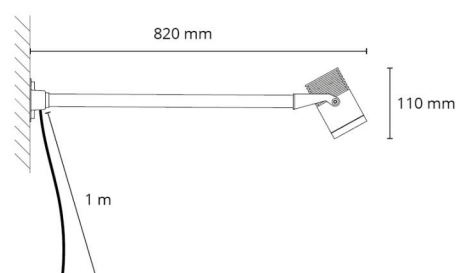

Montering/Tilslutning

Montering: Påbygget, Udendørs
Kabel: Kabel 1m

Dimensioner

Længde (mm) L: 820
Bredde (mm) W: 125
Højde (mm) H: 100
Vægt (kg) brutto/netto: 1.733 / 1.575

Forpakning

Forpakkingsstørrelse (mm): 850 x 130 x 100