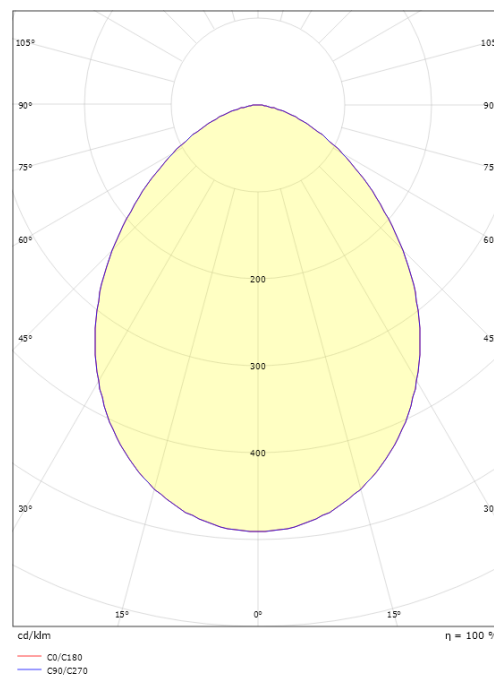

Herning Wall

Herning Wall Grå Midi 1060/1140/1770/1920lm 3000/4000K Ra>80 Bagkantsdæmp

EAN: 7021986239638
SG varenr.: 623963

Elektrisk

Wattage: 13W/25W
Spænding: 220-240V
Frekvens (Hz): 50/60Hz
Maks. antal armaturer pr. afbryder: B10: 23, B16: 36, C10: 37, C16: 60

Lysteknik

Lyskilde: LED
Lumen output: 1060/1140/1770/1920lm
Effekt: 82/88/71/77lm/W
Farvetemperatur: 3000/4000K
Farvegengivelse (CRI): Ra>80
MacAdams faktor: SDCM: 3
Levetid: L80/B20>50.000
Lysfordeling: Direkte
Optik: Glas
UGR: UGR<25
Fotobiologisk sikkerhed: RG 1

Dimmertype

Type: Bagkantsdæmp

Beskyttelse

Isolationsklasse: Klasse II

Materialer og overflader

Materiale: Aluminium
Farve: Grå RAL 7042

Montering/Tilslutning

Montering: Væg, Interiør / Udendørs
Tilslutning: Klemmerække
Vindprojekteret areal: 0,0435m²

Dimensioner

Længde (mm) L: 402
Bredde (mm) W: 240
Højde (mm) H: 222
Vægt (kg) brutto/netto: 3.354 / 2.62

Forpakning

Forpakkingsstørrelse (mm): 420 x 250 x 240

7 0 2 1 9 8 6 2 3 9 6 3 8