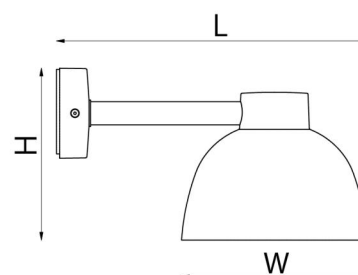

Herning Wall

Herning Wall Grå Midi 1060/1140/1770/1920lm 3000/4000K Ra>80 Bagkantsdæmp

EAN: 7021986239638
SG varenr.: 623963

Elektrisk

Wattage: 13W/25W
Spænding: 220-240V
Frekvens (Hz): 50/60Hz
Maks. antal armaturer pr. afbryder: B10: 23, B16: 36, C10: 37, C16: 60

Lysteknik

Lyskilde: LED
Lumen output: 1060/1140/1770/1920lm
Effekt: 82/88/71/77lm/W
Farvetemperatur: 3000/4000K
Farvegengivelse (CRI): Ra>80
MacAdams faktor: SDCM: 3
Levetid: L80/B20>50.000
Lysfordeling: Direkte
Optik: Glas
UGR: UGR<25
Fotobiologisk sikkerhed: RG 1

Dimmertype

Type: Bagkantsdæmp

Beskyttelse

Isolationsklasse: Klasse II

Materialer og overflader

Materiale: Aluminium
Farve: Grå RAL 7042

Montering/Tilslutning

Montering: Væg, Interiør / Udendørs
Tilslutning: Klemmerække
Vindprojekteret areal: 0,0435m²

Dimensioner

Længde (mm) L: 402
Bredde (mm) W: 240
Højde (mm) H: 222
Vægt (kg) brutto/netto: 3.354 / 2.62

Forpakning

Forpakkingsstørrelse (mm): 420 x 250 x 240

7 0 2 1 9 8 6 2 3 9 6 3 8