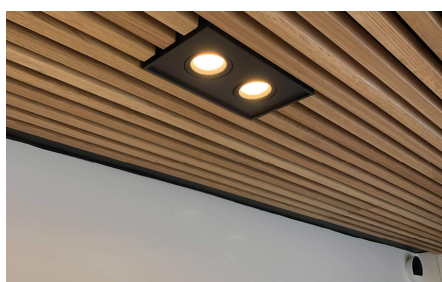

Cube Lux

Produkt- og miljøbilleder