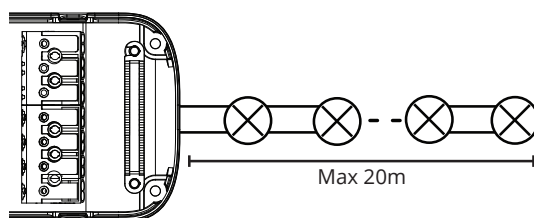

24V 75W Driver Kit Phase Cut

220-240V, 50/60Hz, 24-75W

LED load per driver

Total load on driver: Min 24W,
Max 75W

Stripline 9W/m	2,6-8,3m
Stripline 15W/m	1,6-5m
Slimline	Max 2A (Max 48W)
Slimline Pro	Max 2A (Max 48W)
Slimline DTW	Not suitable
LEDStar	16-24 pcs
LEDStar Slim	7-13 pcs
Luna Mini	22-39 pcs
Luna Deco	11-16 pcs
Luna Deco Opal	11-16 pcs

Luna Mini, Luna Deco, Luna Deco Opal, LEDStar, LEDStar Slim

Slimline, Slimline Pro

NO: Kan kun installeres og vedlikeholdes av en registrert installasjonsvirksomhet.
DK: Må kun installeres og vedlikeholdes af uddannet elektriker.
SE: Skall installeras och underhållas av behörig elektriker.
EN: Only to be installed and maintained by an authorized electrician.
FR: Doit être installé et maintenu par un électricien qualifié.
NL: Mag alleen geïnstalleerd en onderhouden worden door een bevoegde electricien.
DE: Dieses Produkt darf nur durch autorisiertes Personal (z.B. Elektro-Installateur) angeschlossen, in Betrieb genommen und gewartet werden.
FI: Asentaa ja huoltaa saa vain valtuutettu sähköasentaja