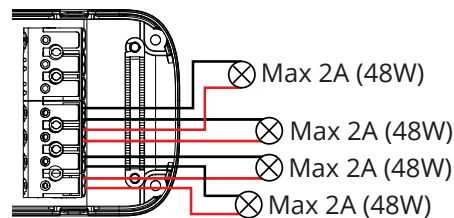

24V 75W Driver Kit Phase Cut

220-240V, 50/60Hz, 24-75W

LED load per driver

Total load on driver: Min 24W,
Max 75W

Stripline 9W/m	2,6-8,3m
Stripline 15W/m	1,6-5m
Slimline	Max 2A (Max 48W)
Slimline Pro	Max 2A (Max 48W)
Slimline DTW	Not suitable
LEDStar	16-24 pcs
LEDStar Slim	7-13 pcs
Luna Mini	22-39 pcs
Luna Deco	11-16 pcs
Luna Deco Opal	11-16 pcs

Luna Mini, Luna Deco, Luna Deco Opal, LEDStar, LEDStar Slim

Slimline, Slimline Pro

NO: Kan kun installeres og vedlikeholdes av en registrert installasjonsvirksomhet.
DK: Må kun installeres og vedlikeholdes af uddannet elektriker.
SE: Skall installeras och underhållas av behörig elektriker.
EN: Only to be installed and maintained by an authorized electrician.
FR: Doit être installé et maintenu par un électricien qualifié.
NL: Mag alleen geïnstalleerd en onderhouden worden door een bevoegde electricien.
DE: Dieses Produkt darf nur durch autorisiertes Personal (z.B. Elektro-Installateur) angeschlossen, in Betrieb genommen und gewartet werden.
FI: Asentaa ja huoltaa saa vain valtuutettu sähköasentaja