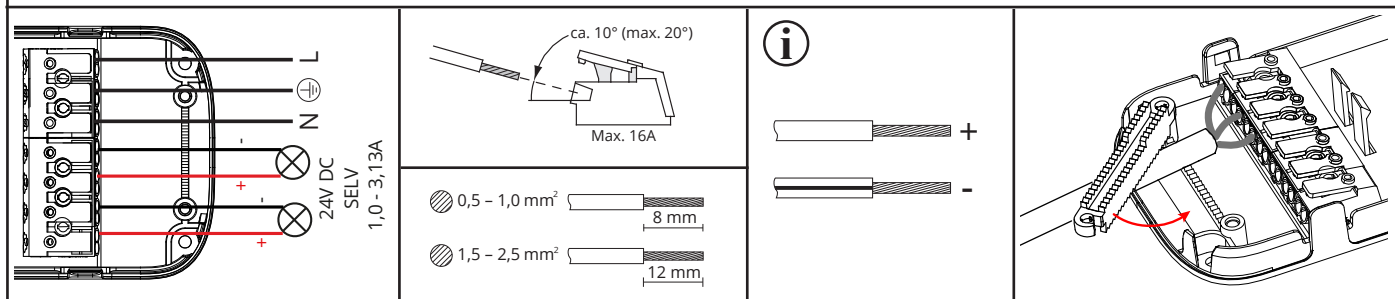

24V 75W Driver Kit Phase Cut

220-240V, 50/60Hz, 24-75W

LED load per driver

Total load on driver: Min 24W,
Max 75W

Stripline 9W/m	2,6-8,3m
Stripline 15W/m	1,6-5m
Slimline	Max 2A (Max 48W)
Slimline Pro	Max 2A (Max 48W)
Slimline DTW	Not suitable
LEDStar	16-24 pcs
LEDStar Slim	7-13 pcs
Luna Mini	22-39 pcs
Luna Deco	11-16 pcs
Luna Deco Opal	11-16 pcs