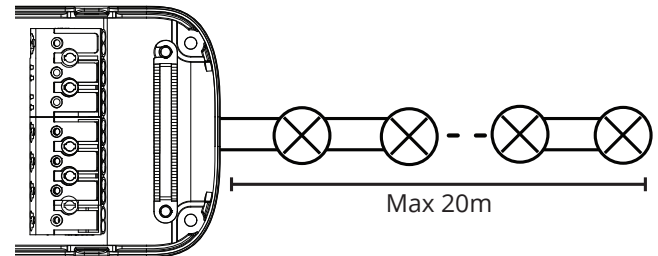

24V 36W Driver Kit Phase Cut

220-240V, 50/60Hz, Max 36W

LED load per driver

Total load on driver: Max 36W

LED Load	Quantity
Stripline 9W/m	0,3-4m
Stripline 15W/m	0,2-2,4m
Slimline	2,5-36W
Slimline Pro	2,5-36W
Slimline DTW	Not suitable
LEDStar	1-15 pcs
LEDStar Slim	1-6 pcs
Luna Mini	3-21 pcs
Luna Deco	1-10 pcs
Luna Deco Opal	1-10 pcs

Slimline, Slimline Pro

Luna Mini, Luna Deco, Luna Deco Opal, LEDStar, LEDStar Slim

NO: Kan kun installeres og vedlikeholdes av en registrert installasjonsvirksomhet.
DK: Må kun installeres og vedligeholdes af uddannet elektriker.
SE: Skall installeras och underhållas av behörig elektriker.
EN: Only to be installed and maintained by an authorized electrician.
FR: Doit être installé et maintenu par un électricien qualifié.
NL: Mag alleen geïnstalleerd en onderhouden worden door een bevoegde elektricien.
DE: Dieses Produkt darf nur durch autorisiertes Personal (z.B. Elektro-Installateur) angeschlossen, in Betrieb genommen und gewartet werden.
FI: Asentaa ja huoltaa saa vain valtuutettu sähköasentaja