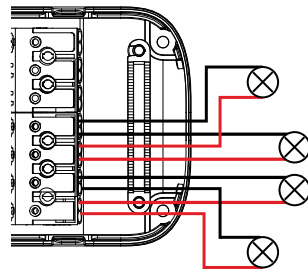

24V 36W Driver Kit Phase Cut

220-240V, 50/60Hz, Max 36W

LED load per driver

Total load on driver: Max 36W

LED Load	Quantity
Stripline 9W/m	0,3-4m
Stripline 15W/m	0,2-2,4m
Slimline	2,5-36W
Slimline Pro	2,5-36W
Slimline DTW	Not suitable
LEDStar	1-15 pcs
LEDStar Slim	1-6 pcs
Luna Mini	3-21 pcs
Luna Deco	1-10 pcs
Luna Deco Opal	1-10 pcs

Slimline, Slimline Pro

Luna Mini, Luna Deco, Luna Deco Opal, LEDStar, LEDStar Slim

NO: Kan kun installeres og vedlikeholdes av en registrert installasjonsvirksomhet.
DK: Må kun installeres og vedligeholdes af uddannet elektriker.
SE: Skall installeras och underhållas av behörig elektriker.
EN: Only to be installed and maintained by an authorized electrician.
FR: Doit être installé et maintenu par un électricien qualifié.
NL: Mag alleen geïnstalleerd en onderhouden worden door een bevoegde elektricien.
DE: Dieses Produkt darf nur durch autorisiertes Personal (z.B. Elektro-Installateur) angeschlossen, in Betrieb genommen und gewartet werden.
FI: Asentaa ja huoltaa saa vain valtuutettu sähköasentaja