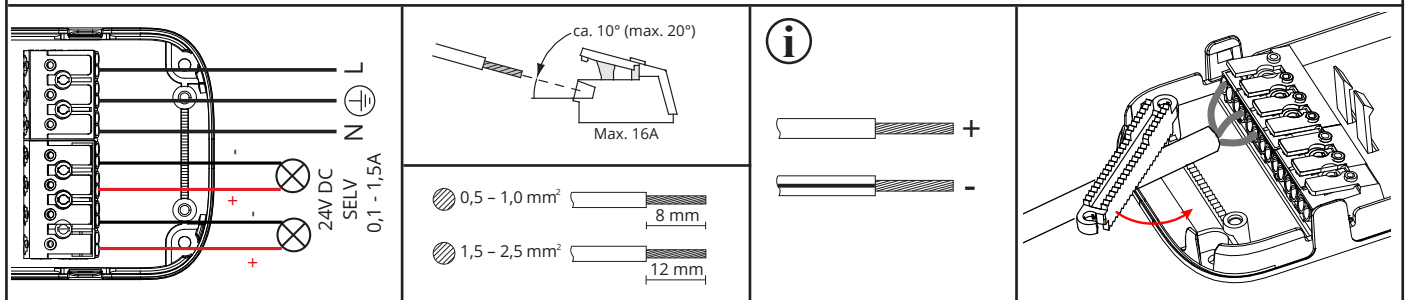

24V 36W Driver Kit Phase Cut

220-240V, 50/60Hz, Max 36W

LED load per driver

Total load on driver: Max 36W

LED Load	Quantity
Stripline 9W/m	0,3-4m
Stripline 15W/m	0,2-2,4m
Slimline	2,5-36W
Slimline Pro	2,5-36W
Slimline DTW	Not suitable
LEDStar	1-15 pcs
LEDStar Slim	1-6 pcs
Luna Mini	3-21 pcs
Luna Deco	1-10 pcs
Luna Deco Opal	1-10 pcs

Slimline, Slimline Pro

Luna Mini, Luna Deco, Luna Deco Opal, LEDStar, LEDStar Slim

NO: Kan kun installeres og vedlikeholdes av en registrert installasjonsvirksomhet.
DK: Må kun installeres og vedligeholdes af uddannet elektriker.
SE: Skall installeras och underhållas av behörig elektriker.
EN: Only to be installed and maintained by an authorized electrician.
FR: Doit être installé et maintenu par un électricien qualifié.
NL: Mag alleen geïnstalleerd en onderhouden worden door een bevoegde elektricien.
DE: Dieses Produkt darf nur durch autorisiertes Personal (z.B. Elektro-Installateur) angeschlossen, in Betrieb genommen und gewartet werden.
FI: Asentaa ja huoltaa saa vain valtuutettu sähköasentaja