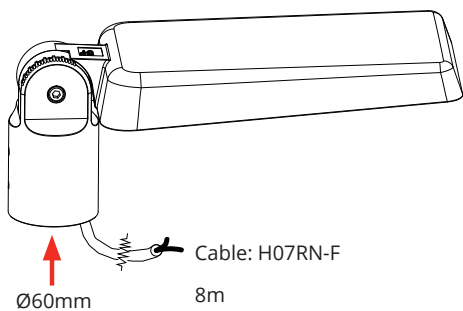

Fenes Dali

220-240V, 50/60Hz

3: Replaceable control gear by a professional

NO: Kan kun installeres og vedlikeholdes av en registrert installasjonsvirksomhet.
DK: Må kun installeres og vedlikeholdes af uddannet elektriker.
SE: Skall installeras och underhållas av behörig elektriker.
EN: Only to be installed and maintained by an authorized electrician.
FR: Doit être installé et maintenu par un électricien qualifié.
NL: Mag alleen geïnstalleerd en onderhouden worden door een bevoegde elektricien.
DE: Dieses Produkt darf nur durch autorisiertes Personal (z.B. Elektro-Installateur) angeschlossen, in Betrieb genommen und gewartet werden.
FI: Asentaa ja huoltaa saa vain valtuutettu sähköasentaja

NO: Skru av strømmen før montering.
DK: Sluk for strømmen inden montering.
SE: Stäng av strømmen innan montering.
EN: Turn off power before installing.
FR: Couper le courant avant l'installation.
NL: Stroom uitschakelen voor u het toestel installeert.
DE: Vor Installationsarbeiten den Strom abschalten.
FI: Sammuta virta ennen kytkemistä

6mm Max 15Nm

6mm Max 15Nm

42/48mm to 60mm converter