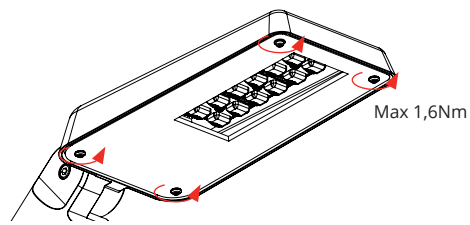

Rev: 19.10.2023

NORWAY
SG Armaturen AS

Skytterheia 25
N-4790 Lillesand

Tel: +47 37 50 03 00
firmapost@sg-as.no
www.sg-as.no

SWEDEN
SG Armaturen AB

Tel: +46 31 81 71 10
info@sg-ab.se
www.sg-ab.se

FINLAND
SG Armaturen Oy
Tel: +358 02 07 30 39 60
info@sg-oy.fi
www.sg-oy.fi

DENMARK
SG Armaturen A/S

Tel: +45 70 70 72 13
info@sg-as.dk
www.sg-as.dk

UNITED KINGDOM
SG Lighting LTD
Tel: +47 37 50 03 00
info@sglighting.co.uk
www.sglighting.co.uk

FRANCE
SG Lighting SA/NV

Tel: +33(0) 4 94 93 00 00
info.france@sglighting.fr
www.sglighting.net

BENELUX
SG Lighting SA/NV
Tel: +32(0) 15 20 72 71
info.benelux@sglighting.net
www.sglighting.net

GERMANY
SG Leuchten GmbH

Tel: +49 40 23 99 44 59
info@sg-leuchten.de
www.sg-leuchten.de

INTERNATIONAL
SG Lighting Co Ltd.
Tel: +86 769 88 49 20 88
cindy@sgdgc.com
www.sg-as.com