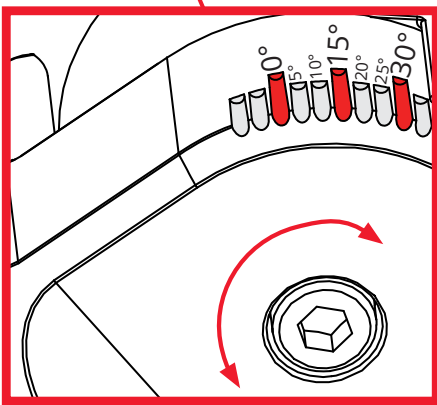

Rev: 19.10.2023

NORWAY
SG Armaturen AS

Skytterheia 25
N-4790 Lillesand

Tel: +47 37 50 03 00
firmapost@sg-as.no
www.sg-as.no

SWEDEN
SG Armaturen AB

Tel: +46 31 81 71 10
info@sg-ab.se
www.sg-ab.se

FINLAND
SG Armaturen Oy
Tel: +358 02 07 30 39 60
info@sg-oy.fi
www.sg-oy.fi

DENMARK
SG Armaturen A/S

Tel: +45 70 70 72 13
info@sg-as.dk
www.sg-as.dk

UNITED KINGDOM
SG Lighting LTD
Tel: +47 37 50 03 00
info@sglighting.co.uk
www.sglighting.co.uk

FRANCE
SG Lighting SA/NV

Tel: +33(0) 4 94 93 00 00
info.france@sglighting.fr
www.sglighting.net

BENELUX
SG Lighting SA/NV
Tel: +32(0) 15 20 72 71
info.benelux@sglighting.net
www.sglighting.net

GERMANY
SG Leuchten GmbH

Tel: +49 40 23 99 44 59
info@sg-leuchten.de
www.sg-leuchten.de

INTERNATIONAL
SG Lighting Co Ltd.
Tel: +86 769 88 49 20 88
cindy@sgdgc.com
www.sg-as.com