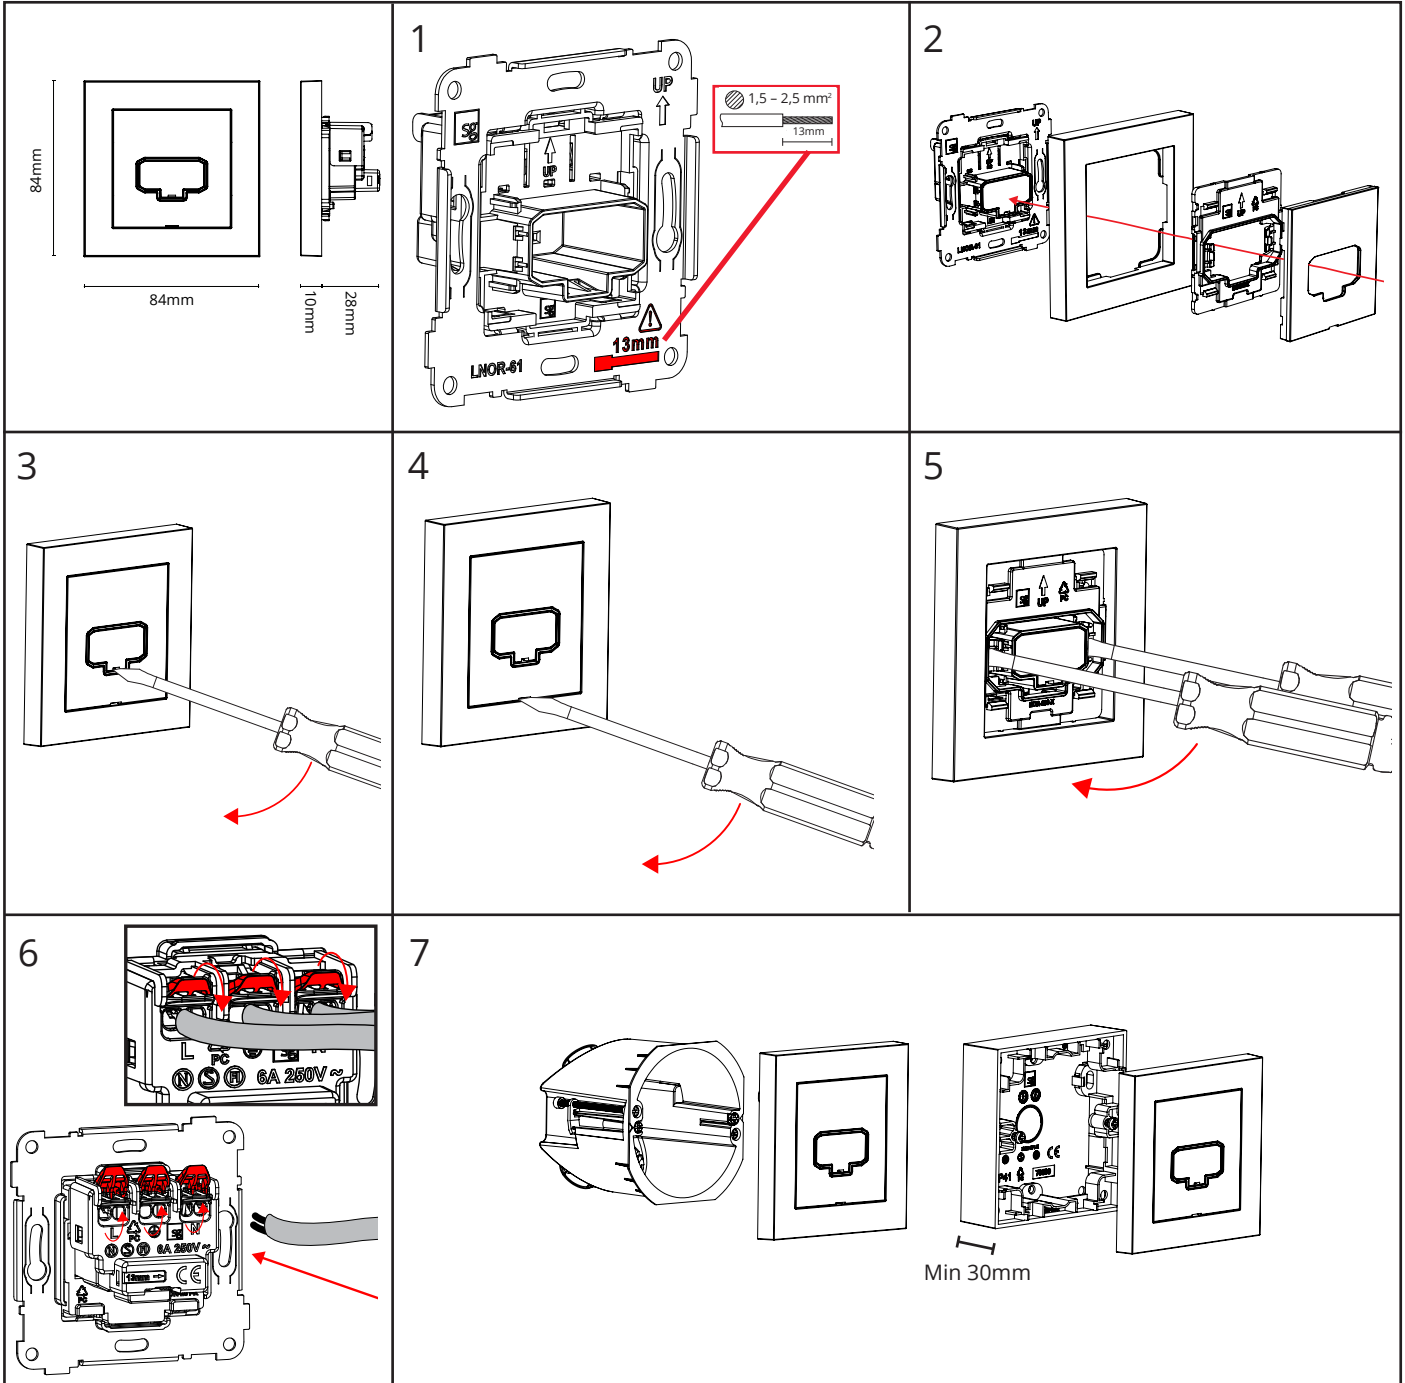

DCL Vegguttak DCL Wall outlet DCL Väggtuttak

77610, 77611

250V~, 6A

Rev: 29.12.2023

NORWAY
SG Armaturen AS

Skytterheia 25
N-4790 Lillesand

Tel: +47 37 50 03 00
firmapost@sg-as.no
www.sg-as.no

SWEDEN