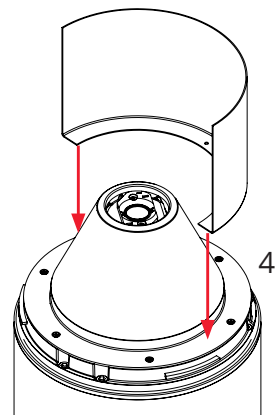

NORWAY

SG Armaturen AS

Skytterheia 25
N-4790 Lillesand

Tel: +47 37 50 03 00
firmapost@sg-as.no
www.sg-as.no

SWEDEN

SG Armaturen AB
Tel: +46 31 81 71 10
info@sg-ab.se
www.sg-ab.se

FINLAND

SG Armaturen Oy
Tel: +358 02 07 30 39 60
info@sg-oy.fi
www.sg-oy.fi

DENMARK

SG Armaturen A/S
Tel: +45 70 70 72 13
info@sg-as.dk
www.sg-as.dk

UNITED KINGDOM

SG Lighting LTD
Tel: +47 37 50 03 00
info@sglighting.co.uk
www.sglighting.co.uk

FRANCE

SG Lighting SA/NV
Tel: +33(0) 4 94 93 00 00
info.france@sglighting.fr
www.sglighting.net

BENELUX

SG Lighting SA/NV
Tel: +32(0) 15 20 72 71
info.benelux@sglighting.net
www.sglighting.net

GERMANY

SG Leuchten GmbH
Tel: +49 40 23 99 44 59
info@sg-leuchten.de
www.sg-leuchten.de

INTERNATIONAL

SG Lighting Co Ltd.
Tel: +86 769 88 49 20 88
cindy@sgdgc.com
www.sg-as.com