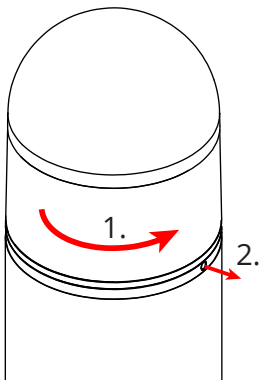

NORWAY

SG Armaturen AS

Skytterheia 25
N-4790 Lillesand

Tel: +47 37 50 03 00
firmapost@sg-as.no
www.sg-as.no

SWEDEN

SG Armaturen AB
Tel: +46 31 81 71 10
info@sg-ab.se
www.sg-ab.se

FINLAND

SG Armaturen Oy
Tel: +358 02 07 30 39 60
info@sg-oy.fi
www.sg-oy.fi

DENMARK

SG Armaturen A/S
Tel: +45 70 70 72 13
info@sg-as.dk
www.sg-as.dk

UNITED KINGDOM

SG Lighting LTD
Tel: +47 37 50 03 00
info@sglighting.co.uk
www.sglighting.co.uk

FRANCE

SG Lighting SA/NV
Tel: +33(0) 4 94 93 00 00
info.france@sglighting.fr
www.sglighting.net

BENELUX

SG Lighting SA/NV
Tel: +32(0) 15 20 72 71
info.benelux@sglighting.net
www.sglighting.net

GERMANY

SG Leuchten GmbH
Tel: +49 40 23 99 44 59
info@sg-leuchten.de
www.sg-leuchten.de

INTERNATIONAL

SG Lighting Co Ltd.
Tel: +86 769 88 49 20 88
cindy@sgdgc.com
www.sg-as.com