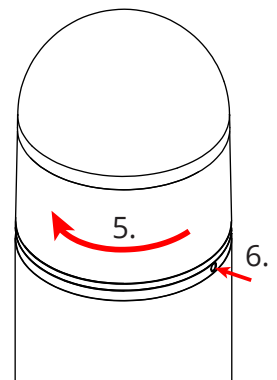

NORWAY

SG Armaturen AS

Skytterheia 25
N-4790 Lillesand

Tel: +47 37 50 03 00
firmapost@sg-as.no
www.sg-as.no

SWEDEN

SG Armaturen AB
Tel: +46 31 81 71 10
info@sg-ab.se
www.sg-ab.se

FINLAND

SG Armaturen Oy
Tel: +358 02 07 30 39 60
info@sg-oy.fi
www.sg-oy.fi

DENMARK

SG Armaturen A/S
Tel: +45 70 70 72 13
info@sg-as.dk
www.sg-as.dk

UNITED KINGDOM

SG Lighting LTD
Tel: +47 37 50 03 00
info@sglighting.co.uk
www.sglighting.co.uk

FRANCE

SG Lighting SA/NV
Tel: +33(0) 4 94 93 00 00
info.france@sglighting.fr
www.sglighting.net

BENELUX

SG Lighting SA/NV
Tel: +32(0) 15 20 72 71
info.benelux@sglighting.net
www.sglighting.net

GERMANY

SG Leuchten GmbH
Tel: +49 40 23 99 44 59
info@sg-leuchten.de
www.sg-leuchten.de

INTERNATIONAL

SG Lighting Co Ltd.
Tel: +86 769 88 49 20 88
cindy@sgdgc.com
www.sg-as.com