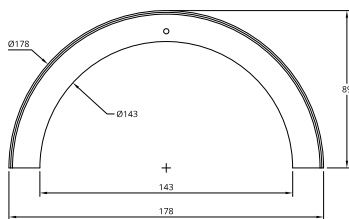

# Kjevik Shield 180°

**NO:** Kan kun installeres og vedlikeholdes av en registrert installasjonsvirksomhet.  
**DK:** Må kun installeres og vedligeholdes af uddannet elektriker.  
**SE:** Skall installeras och underhållas av behörig elektriker.  
**EN:** Only to be installed and maintained by an authorized electrician.  
**FR:** Doit être installé et maintenu par un électricien qualifié.  
**NL:** Mag alleen geïnstalleerd en onderhouden worden door een bevoegde elektricien.  
**DE:** Dieses Produkt darf nur durch autorisiertes Personal (z.B. Elektro-Installateur) angeschlossen, in Betrieb genommen und gewartet werden.  
**FI:** Asentaa ja huoltaa saa vain valtuutettu sähköasentaja