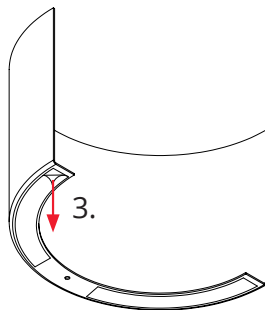

NORWAY

SG Armaturen AS

Skytterheia 25
N-4790 Lillesand

Tel: +47 37 50 03 00
firmapost@sg-as.no
www.sg-as.no

SWEDEN

SG Armaturen AB
Tel: +46 31 81 71 10
info@sg-ab.se
www.sg-ab.se

FINLAND

SG Armaturen Oy
Tel: +358 02 07 30 39 60
info@sg-oy.fi
www.sg-oy.fi

DENMARK

SG Armaturen A/S
Tel: +45 70 70 72 13
info@sg-as.dk
www.sg-as.dk

UNITED KINGDOM

SG Lighting LTD
Tel: +47 37 50 03 00
info@sglighting.co.uk
www.sglighting.co.uk

FRANCE

SG Lighting SA/NV
Tel: +33(0) 4 94 93 00 00
info.france@sglighting.fr
www.sglighting.net

BENELUX

SG Lighting SA/NV
Tel: +32(0) 15 20 72 71
info.benelux@sglighting.net
www.sglighting.net

GERMANY

SG Leuchten GmbH
Tel: +49 40 23 99 44 59
info@sg-leuchten.de
www.sg-leuchten.de

INTERNATIONAL

SG Lighting Co Ltd.
Tel: +86 769 88 49 20 88
cindy@sgdgc.com
www.sg-as.com