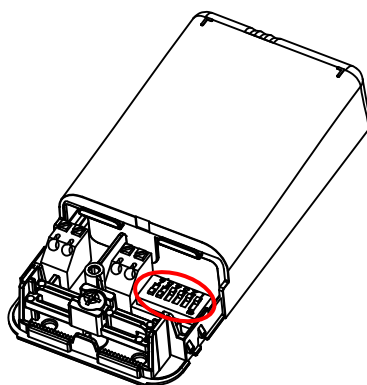

Dipswitch

Standard

Frame Square /Wall

mA	200	250	300	350	400	450
Im	100%	125%	-	-	-	-

Frame Square Maxi

mA	250	300	350	400	450	500	550
Im	45%	55%	64%	73%	82%	90%	100%

mA	600-900	12/24/28V
-----------	---------	-----------

Basic Motion and daylight sensor

Slave Slave Max 200VA

Sensor Sensor

NO: Max antall armaturer er begrenset av sikringen
 DK: Det maksimale antal armaturer er begrænset af afbryderen
 SE: Max antal armaturer begränsas av säkringen.
 EN: Max number of fixtures is limited by the circuit breaker
 FR: Le nombre maximum de montages est limité par le disjoncteur
 NL: Max. aantal armaturen beperkt door de stroomonderbreker
 DE: Die maximale Anzahl der Geräte ist abhängig vom eingesetzten Leitungsschutzschalter
 FI: Valaisinten maksimimäärä määrätty sulakkeen koon mukaan