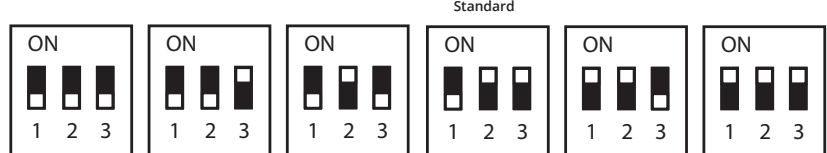

Sidewalk

CE UK CA IP65

220-240V, 50/60Hz

0,5 - 1,0 mm² 8 mm

1,5 - 2,5 mm² 12 mm

ca. 10° (max. 20°)
Max. 16A

Dipswitch

mA	200	250	300	350	400	450
lm	63%	75%	86%	100%	114%	128%