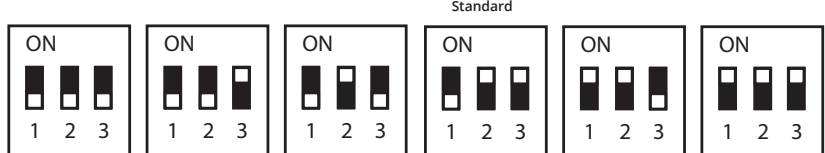

Sidewalk

CE UK CA IP65

220-240V, 50/60Hz

Dipswitch

mA	200	250	300	350	400	450
lm	63%	75%	86%	100%	114%	128%

NO: Kan kun installeres og vedlikeholdes av en registrert installasjonsvirksomhet.
DK: Må kun installeres og vedlikeholdes af uddannet elektriker.
SE: Skall installeras och underhållas av behörig elektriker.
EN: Only to be installed and maintained by an authorized electrician.
FR: Doit être installé et maintenu par un électricien qualifié.
NL: Mag alleen geïnstalleerd en onderhouden worden door een bevoegde elektricien.
DE: Dieses Produkt darf nur durch autorisiertes Personal (z.B. Elektro-Installateur) angeschlossen, in Betrieb genommen und gewartet werden.
FI: Asentaa ja huolttaa saa vain valtuutettu sähköasentaja

NO: Skru av strømmen før montering.
DK: Sluk for strømmen inden montering.
SE: Stäng av strømmen innan montering.
EN: Turn off power before installing.
FR: Couper le courant avant l'installation.
NL: Stroom uitschakelen voor u het toestel installeert.
DE: Vor Installationsarbeiten den Strom abschalten.
FI: Sammuta virta ennen kytkemistä