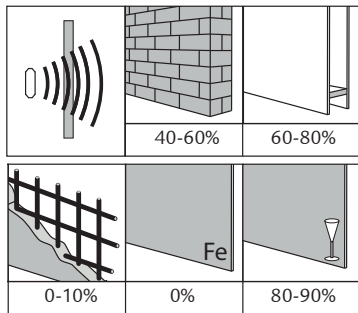

HC009S sensor

230V, 50Hz

Standby power		< 0.5W
Microwave frequency		5.8GHz+/-75MHz
Microwave power		< 0.2mW