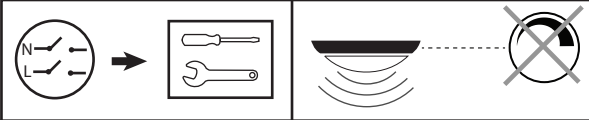

HC009S sensor

230V, 50Hz

Standby power		< 0.5W
Microwave frequency		5.8GHz+/-75MHz
Microwave power		< 0.2mW