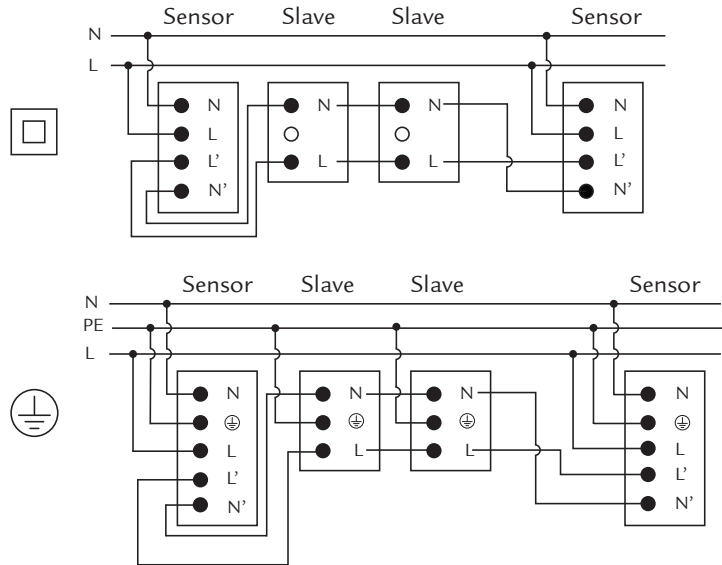

1	2	3	
I	●	●	●	100%
II	○	●	●	75%
III	●	○	●	50%
IV	●	●	○	25%
V	○	○	○	10%

	1	2	3	4	
I	●	●	●	●	5s
II	○	●	●	●	30s
III	●	○	●	●	1min
IV	●	●	○	●	5min
V	●	●	●	○	15min
VI	○	○	○	○	30min