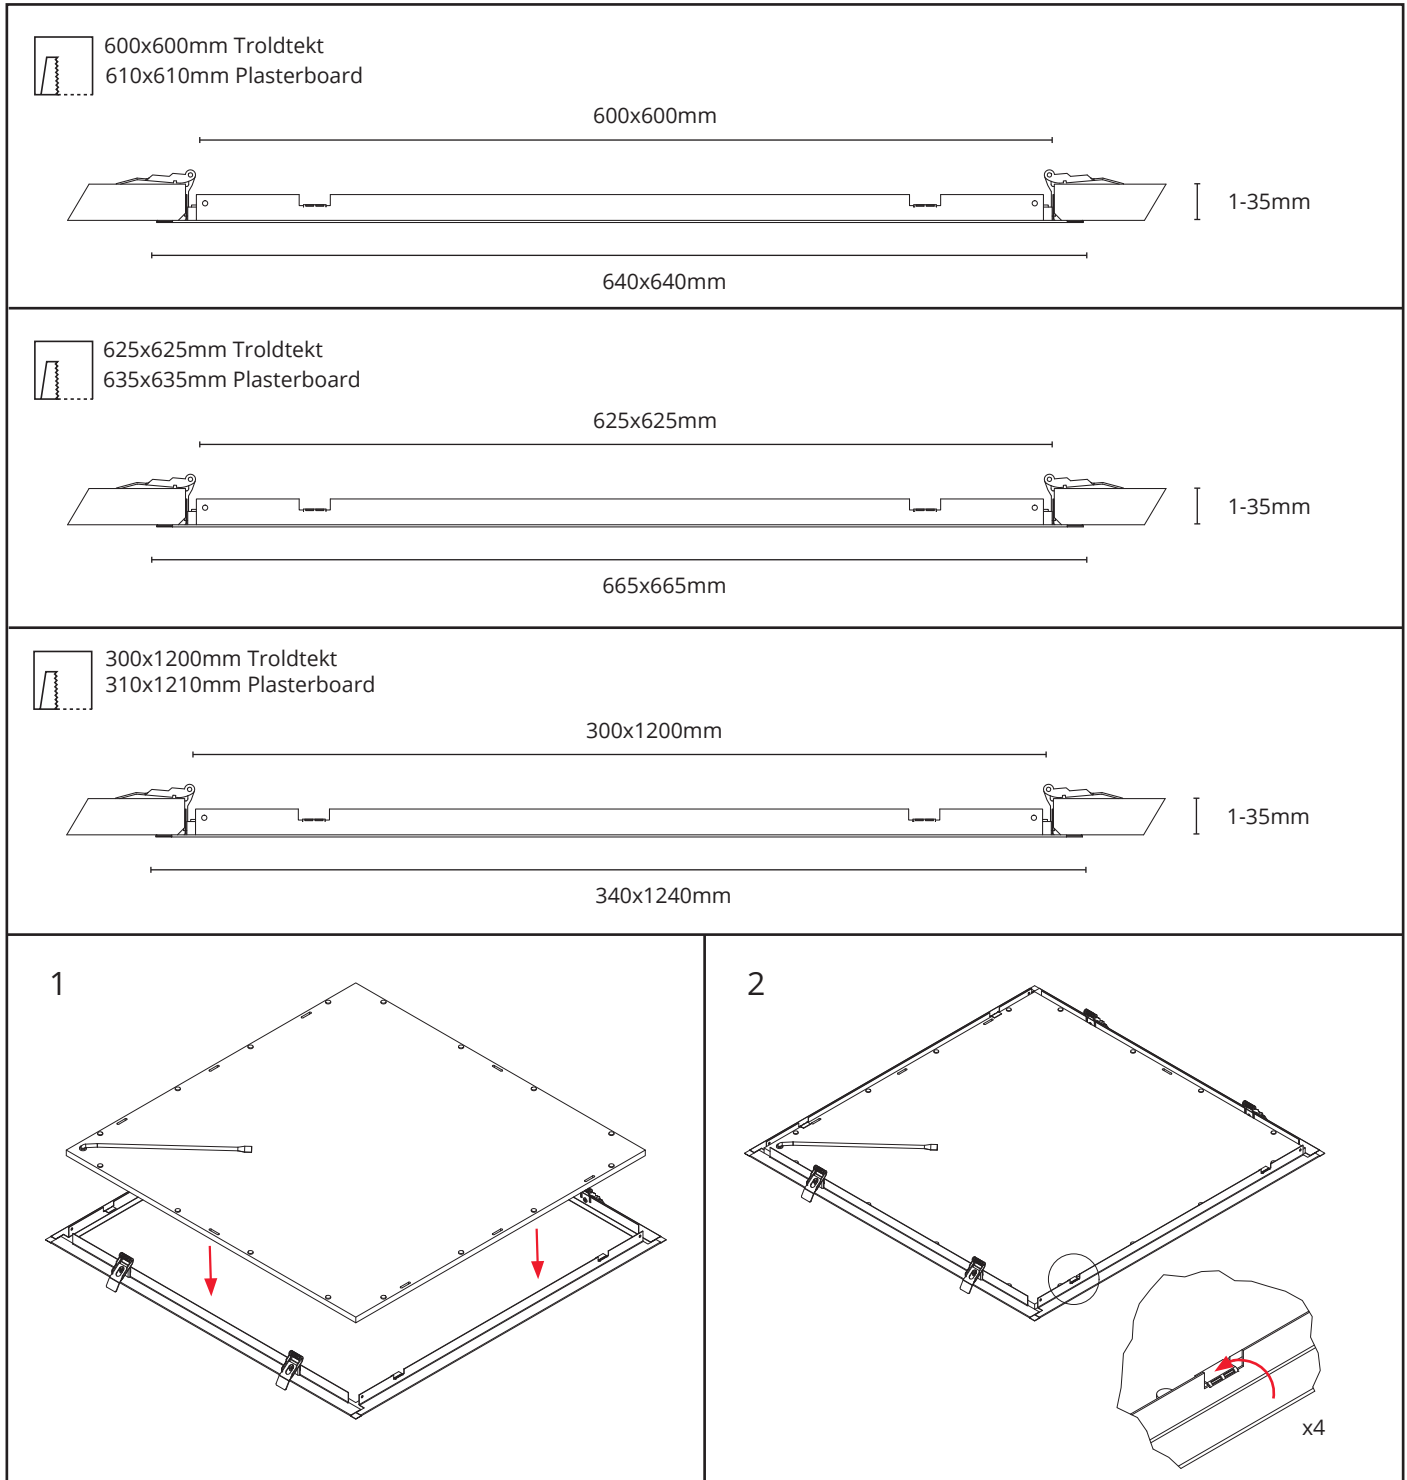

Sense Frame

Rev: 20.05.2021 255953

NORWAY
SG Armaturen AS
Skytterheia 25
N-4790 Lillesand

SWEDEN
SG Armaturen AB
Tel: +46 31 81 71 10
info@sg-ab.se
www.sg-ab.se

DENMARK
SG Armaturen A/S
Tel: +45 70 70 72 13
info@sg-as.dk
www.sg-as.dk