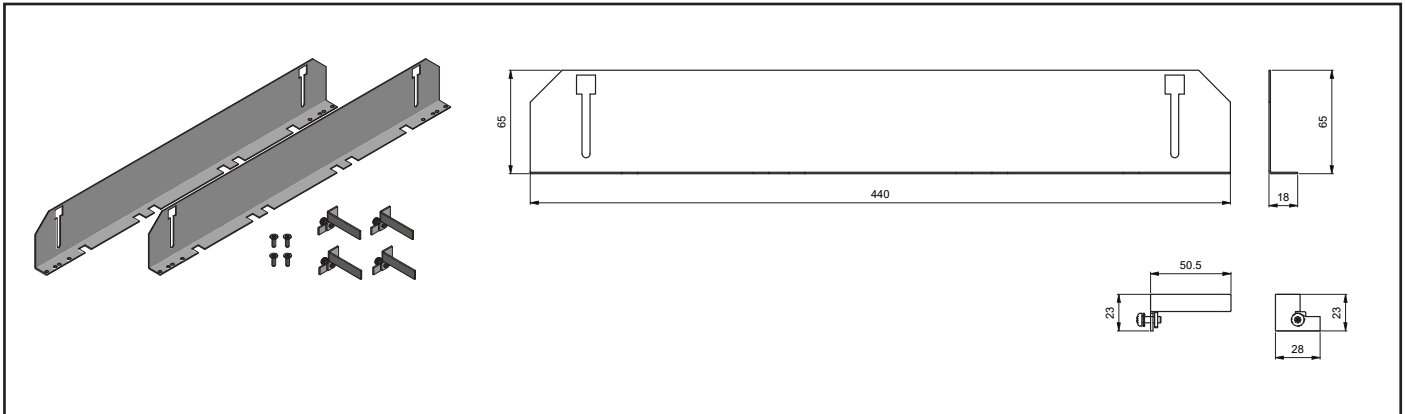

Sense bracket concealed ceiling grid

NORWAY
SG Armaturen AS

Skytterheia 25
N-4790 Lillesand

Tel: +47 37 50 03 00
firmapost@sg-as.no
www.sg-as.no

SWEDEN

SG Armaturen AB
Tel: +46 31 81 71 10
info@sg-ab.se
www.sg-ab.se