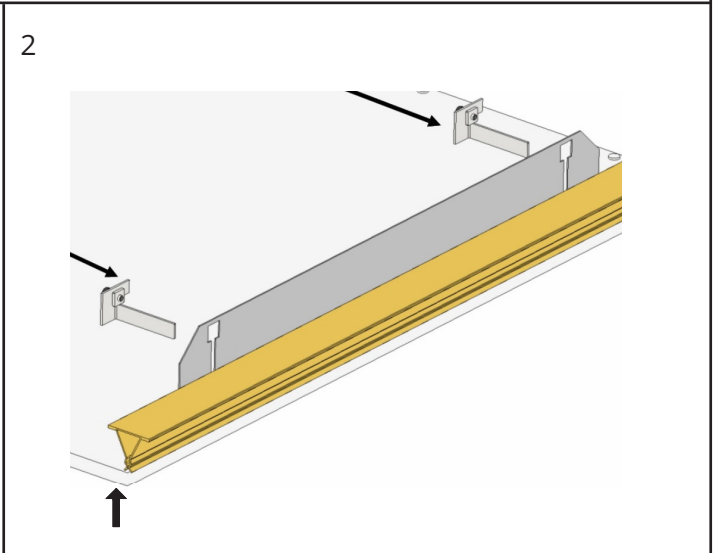

Sense bracket concealed ceiling grid

NORWAY
SG Armaturen AS

Skytterheia 25
N-4790 Lillesand

Tel: +47 37 50 03 00
firmapost@sg-as.no
www.sg-as.no

SWEDEN

SG Armaturen AB
Tel: +46 31 81 71 10
info@sg-ab.se
www.sg-ab.se