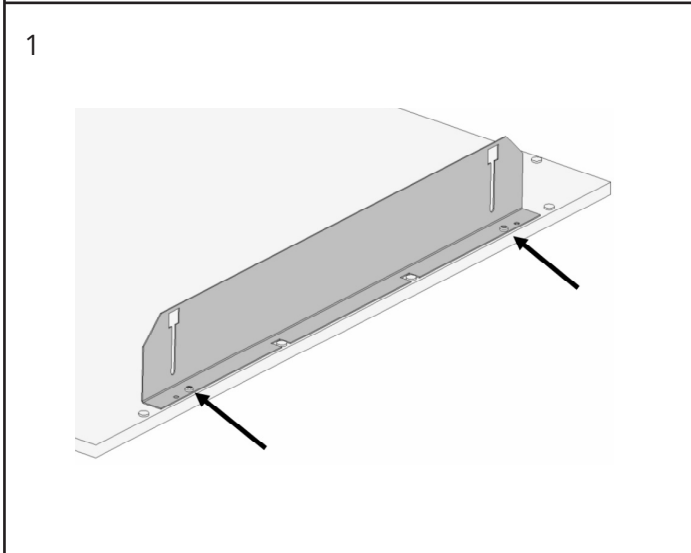

Sense bracket concealed ceiling grid

NORWAY
SG Armaturen AS

Skytterheia 25
N-4790 Lillesand

Tel: +47 37 50 03 00
firmapost@sg-as.no
www.sg-as.no

SWEDEN

SG Armaturen AB
Tel: +46 31 81 71 10
info@sg-ab.se
www.sg-ab.se