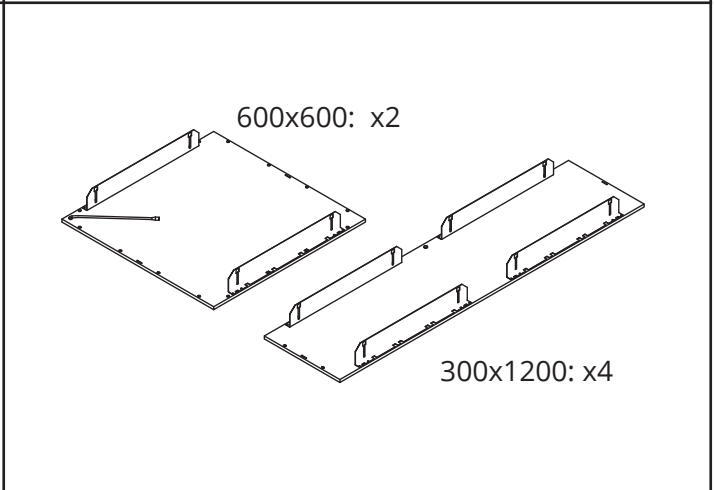

Sense bracket concealed ceiling grid

NORWAY
SG Armaturen AS

Skytterheia 25
N-4790 Lillesand

Tel: +47 37 50 03 00
firmapost@sg-as.no
www.sg-as.no

SWEDEN

SG Armaturen AB
Tel: +46 31 81 71 10
info@sg-ab.se
www.sg-ab.se