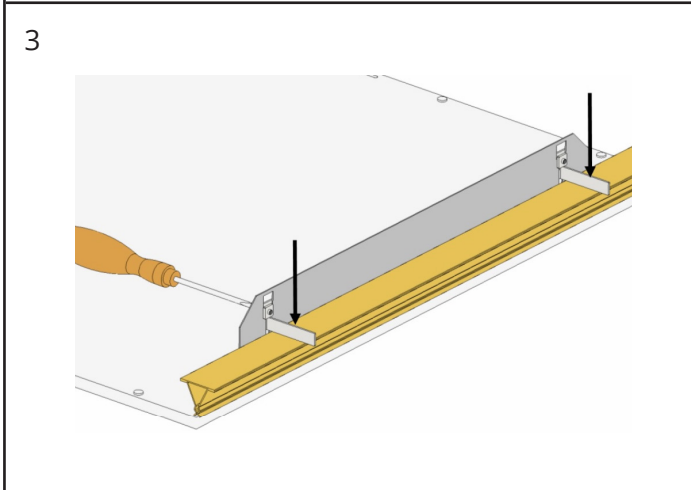

Sense bracket concealed ceiling grid

NORWAY
SG Armaturen AS

Skytterheia 25
N-4790 Lillesand

Tel: +47 37 50 03 00
firmapost@sg-as.no
www.sg-as.no

SWEDEN

SG Armaturen AB
Tel: +46 31 81 71 10
info@sg-ab.se
www.sg-ab.se