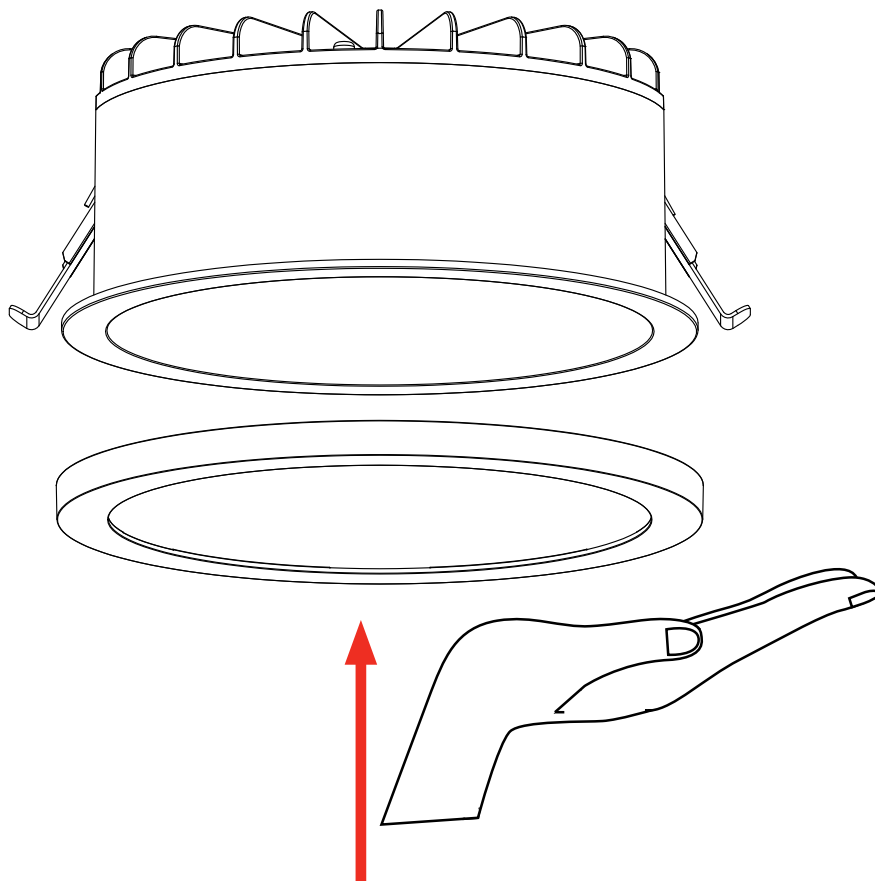

Rax Soft Eco 150/200 Glass IP44

NORWAY

SG Armaturen AS

Skytterheia 25
N-4790 Lillesand

Tel: +47 37 50 03 00
firmapost@sg-as.no
www.sg-as.no

SWEDEN

SG Armaturen AB

Tel: +46 31 81 71 10
info@sg-ab.se
www.sg-ab.se