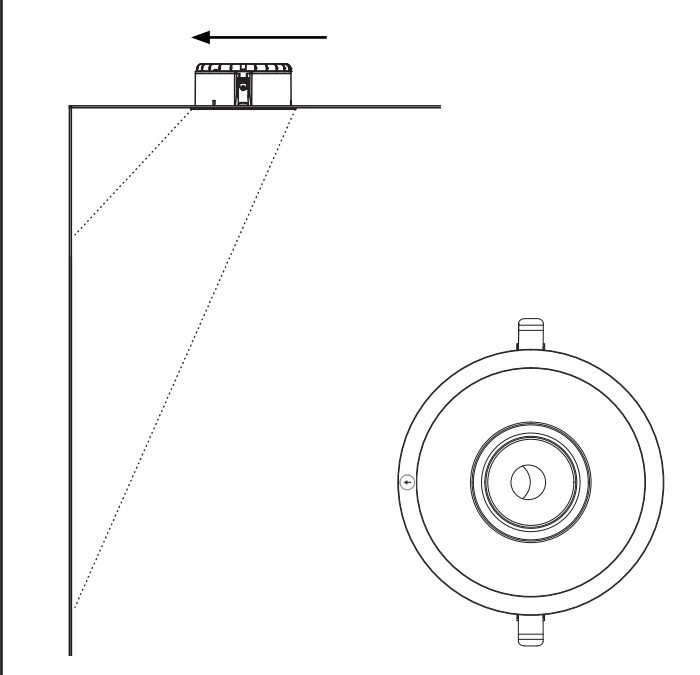

Rax Soft 200 Asymmetric

220-240V~, 50/60Hz

NO: Kan kun installeres og vedlikeholdes av en registrert installasjonsvirksomhet.
DK: Må kun installeres og vedlikeholdes af uddannet elektriker.
SE: Skall installeras och underhållas av behörig elektriker.
EN: Only to be installed and maintained by an authorized electrician.
FR: Doit être installé et maintenu par un électricien qualifié.
NL: Mag alleen geïnstalleerd en onderhouden worden door een bevoegde electricien.
DE: Dieses Produkt darf nur durch autorisiertes Personal (z.B. Elektro-Installateur) angeschlossen, in Betrieb genommen und gewartet werden.
FI: Asentaa ja huoltaa saa vain valtuutettu sähköasentaja

NO: Skru av strømmen før montering.
DK: Sluk for strømmen inden montering.
SE: Stäng av strømmen innan montering.
EN: Turn off power before installing.
FR: Couper le courant avant l'installation.
NL: Stroom uitschakelen voor u het toestel installeert.
DE: Vor Installationsarbeiten den Strom abschalten.
FI: Sammuta virta ennen kytkemistä

NORWAY
SG Armaturen AS

Skytterheia 25
N-4790 Lillesand

Tel: +47 37 50 03 00
firmapost@sg-as.no
www.sg-as.no

SWEDEN

SG Armaturen AB
Tel: +46 31 81 71 10
info@sg-ab.se
www.sg-ab.se

FINLAND

SG Armaturen Oy
Tel: +358 02 07 30 39 60
info@sg-oy.fi
www.sg-oy.fi

DENMARK

SG Armaturen A/S
Tel: +45 70 70 72 13
info@sg-as.dk
www.sg-as.dk

UNITED KINGDOM

SG Lighting LTD
Tel: +47 37 50 03 00
info@sglighting.co.uk
www.sglighting.co.uk

FRANCE

SG Lighting SA/NV
Tel: +33(0) 4 94 93 00 00
info.france@sglighting.fr
www.sglighting.net

BENELUX

SG Lighting SA/NV
Tel: +32(0) 15 20 72 71
info.benelux@sglighting.net
www.sglighting.net

GERMANY

SG Leuchten GmbH
Tel: +49 40 23 99 44 59
info@sg-leuchten.de
www.sg-leuchten.de

INTERNATIONAL

SG Lighting Co Ltd.
Tel: +86 769 88 49 20 88
cindy@sgdgc.com
www.sg-as.com