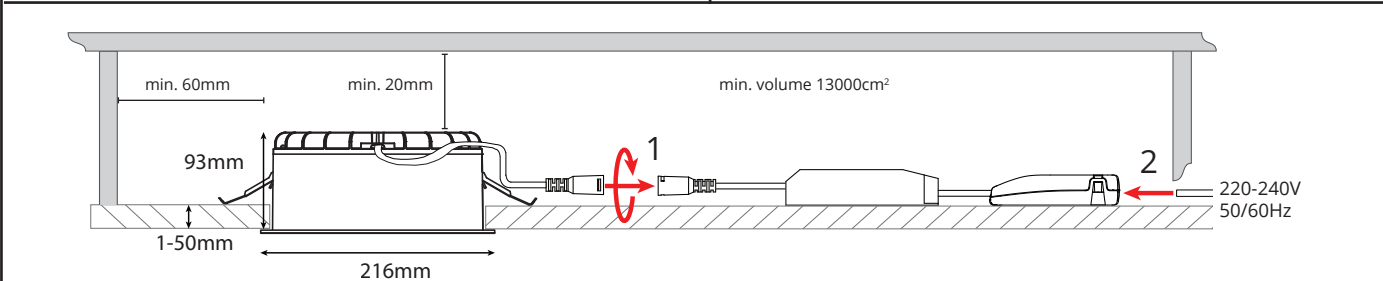

Rax Soft 200 Asymmetric

220-240V~, 50/60Hz

NO: Kan kun installeres og vedlikeholdes av en registrert installasjonsvirksomhet.
DK: Må kun installeres og vedlikeholdes af uddannet elektriker.
SE: Skall installeras och underhållas av behörig elektriker.
EN: Only to be installed and maintained by an authorized electrician.
FR: Doit être installé et maintenu par un électricien qualifié.
NL: Mag alleen geïnstalleerd en onderhouden worden door een bevoegde electricien.
DE: Dieses Produkt darf nur durch autorisiertes Personal (z.B. Elektro-Installateur) angeschlossen, in Betrieb genommen und gewartet werden.
FI: Asentaa ja huoltaa saa vain valtuutettu sähköasentaja

NO: Skru av strømmen før montering.
DK: Sluk for strømmen inden montering.
SE: Stäng av strømmen innan montering.
EN: Turn off power before installing.
FR: Couper le courant avant l'installation.
NL: Stroom uitschakelen voor u het toestel installeert.
DE: Vor Installationsarbeiten den Strom abschalten.
FI: Sammuta virta ennen kytkemistä

NORWAY
SG Armaturen AS

Skytterheia 25
N-4790 Lillesand

Tel: +47 37 50 03 00
firmapost@sg-as.no
www.sg-as.no

SWEDEN

SG Armaturen AB
Tel: +46 31 81 71 10
info@sg-ab.se
www.sg-ab.se

FINLAND

SG Armaturen Oy
Tel: +358 02 07 30 39 60
info@sg-oy.fi
www.sg-oy.fi

DENMARK

SG Armaturen A/S
Tel: +45 70 70 72 13
info@sg-as.dk
www.sg-as.dk

UNITED KINGDOM

SG Lighting LTD
Tel: +47 37 50 03 00
info@sglighting.co.uk
www.sglighting.co.uk

FRANCE

SG Lighting SA/NV
Tel: +33(0) 4 94 93 00 00
info.france@sglighting.fr
www.sglighting.net

BENELUX

SG Lighting SA/NV
Tel: +32(0) 15 20 72 71
info.benelux@sglighting.net
www.sglighting.net

GERMANY

SG Leuchten GmbH
Tel: +49 40 23 99 44 59
info@sg-leuchten.de
www.sg-leuchten.de

INTERNATIONAL

SG Lighting Co Ltd.
Tel: +86 769 88 49 20 88
cindy@sgdgc.com
www.sg-as.com