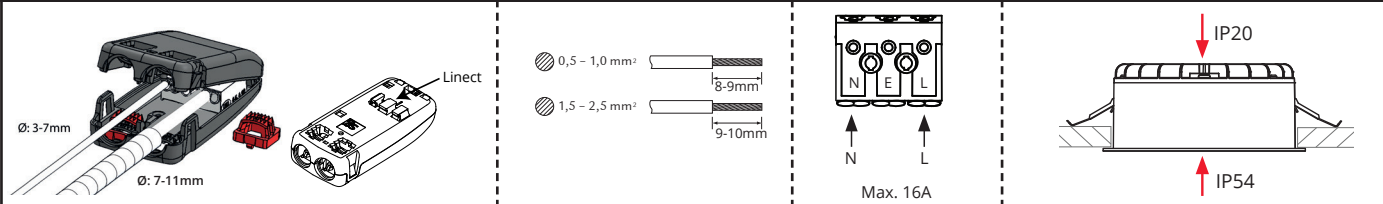

Rax Soft 200 Asymmetric

220-240V~, 50/60Hz

NO: Kan kun installeres og vedlikeholdes av en registrert installasjonsvirksomhet.
DK: Må kun installeres og vedlikeholdes af uddannet elektriker.
SE: Skall installeras och underhållas av behörig elektriker.
EN: Only to be installed and maintained by an authorized electrician.
FR: Doit être installé et maintenu par un électricien qualifié.
NL: Mag alleen geïnstalleerd en onderhouden worden door een bevoegde electricien.
DE: Dieses Produkt darf nur durch autorisiertes Personal (z.B. Elektro-Installateur) angeschlossen, in Betrieb genommen und gewartet werden.
FI: Asentaa ja huoltaa saa vain valtuutettu sähköasentaja

NO: Skru av strømmen før montering.
DK: Sluk for strømmen inden montering.
SE: Stäng av strømmen innan montering.
EN: Turn off power before installing.
FR: Couper le courant avant l'installation.
NL: Stroom uitschakelen voor u het toestel installeert.
DE: Vor Installationsarbeiten den Strom abschalten.
FI: Sammuta virta ennen kytkemistä

NORWAY
SG Armaturen AS

Skytterheia 25
N-4790 Lillesand

Tel: +47 37 50 03 00
firmapost@sg-as.no
www.sg-as.no

SWEDEN

SG Armaturen AB
Tel: +46 31 81 71 10
info@sg-ab.se
www.sg-ab.se

FINLAND

SG Armaturen Oy
Tel: +358 02 07 30 39 60
info@sg-oy.fi
www.sg-oy.fi

DENMARK

SG Armaturen A/S
Tel: +45 70 70 72 13
info@sg-as.dk
www.sg-as.dk

UNITED KINGDOM

SG Lighting LTD
Tel: +47 37 50 03 00
info@sglighting.co.uk
www.sglighting.co.uk

FRANCE

SG Lighting SA/NV
Tel: +33(0) 4 94 93 00 00
info.france@sglighting.fr
www.sglighting.net

BENELUX

SG Lighting SA/NV
Tel: +32(0) 15 20 72 71
info.benelux@sglighting.net
www.sglighting.net

GERMANY

SG Leuchten GmbH
Tel: +49 40 23 99 44 59
info@sg-leuchten.de
www.sg-leuchten.de

INTERNATIONAL

SG Lighting Co Ltd.
Tel: +86 769 88 49 20 88
cindy@sgdgc.com
www.sg-as.com