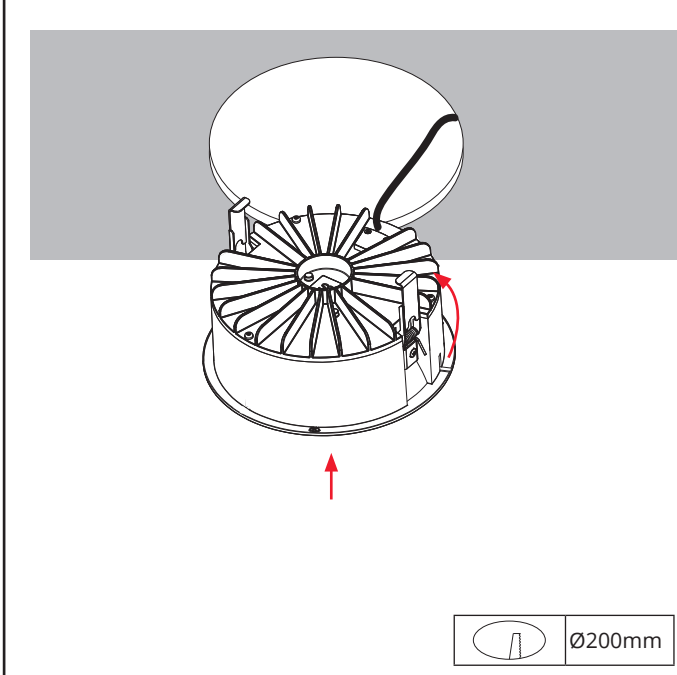

Rax Soft 200 Asymmetric

220-240V~, 50/60Hz

NO: Kan kun installeres og vedlikeholdes av en registrert installasjonsvirksomhet.
DK: Må kun installeres og vedlikeholdes af uddannet elektriker.
SE: Skall installeras och underhållas av behörig elektriker.
EN: Only to be installed and maintained by an authorized electrician.
FR: Doit être installé et maintenu par un électricien qualifié.
NL: Mag alleen geïnstalleerd en onderhouden worden door een bevoegde electricien.
DE: Dieses Produkt darf nur durch autorisiertes Personal (z.B. Elektro-Installateur) angeschlossen, in Betrieb genommen und gewartet werden.
FI: Asentaa ja huoltaa saa vain valtuutettu sähköasentaja

NO: Skru av strømmen før montering.
DK: Sluk for strømmen inden montering.
SE: Stäng av strømmen innan montering.
EN: Turn off power before installing.
FR: Couper le courant avant l'installation.
NL: Stroom uitschakelen voor u het toestel installeert.
DE: Vor Installationsarbeiten den Strom abschalten.
FI: Sammuta virta ennen kytkemistä

NORWAY
SG Armaturen AS

Skytterheia 25
N-4790 Lillesand

Tel: +47 37 50 03 00
firmapost@sg-as.no
www.sg-as.no

SWEDEN

SG Armaturen AB
Tel: +46 31 81 71 10
info@sg-ab.se
www.sg-ab.se

FINLAND

SG Armaturen Oy
Tel: +358 02 07 30 39 60
info@sg-oy.fi
www.sg-oy.fi

DENMARK

SG Armaturen A/S
Tel: +45 70 70 72 13
info@sg-as.dk
www.sg-as.dk

UNITED KINGDOM

SG Lighting LTD
Tel: +47 37 50 03 00
info@sglighting.co.uk
www.sglighting.co.uk

FRANCE

SG Lighting SA/NV
Tel: +33(0) 4 94 93 00 00
info.france@sglighting.fr
www.sglighting.net

BENELUX

SG Lighting SA/NV
Tel: +32(0) 15 20 72 71
info.benelux@sglighting.net
www.sglighting.net

GERMANY

SG Leuchten GmbH
Tel: +49 40 23 99 44 59
info@sg-leuchten.de
www.sg-leuchten.de

INTERNATIONAL

SG Lighting Co Ltd.
Tel: +86 769 88 49 20 88
cindy@sgdgc.com
www.sg-as.com