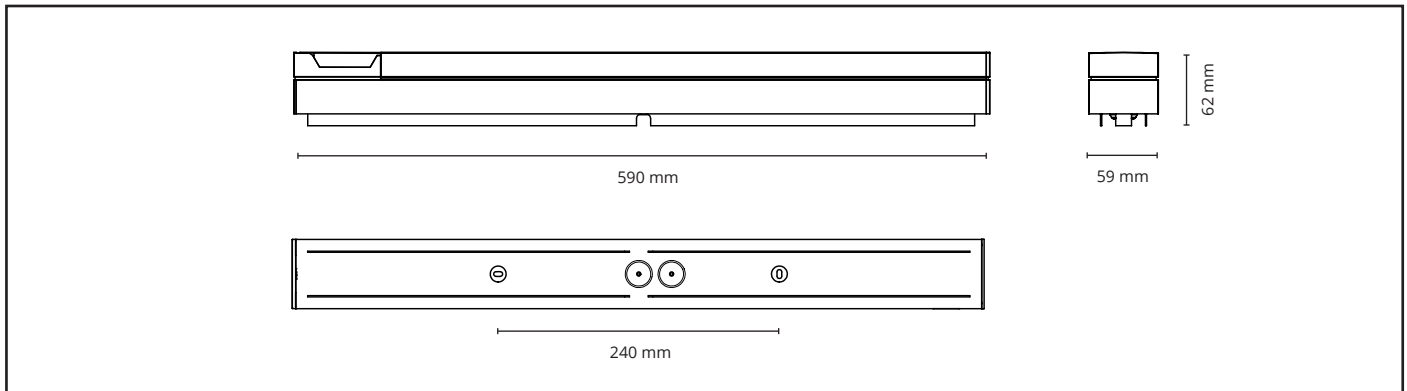

# Prelude Square Outlet

220-240V, 50/60Hz

**NO:** Kan kun installeres og vedlikeholdes av en registrert installasjonsvirksomhet.  
**DK:** Må kun installeres og vedligeholdes af uddannet elektriker.  
**SE:** Skall installeras och underhållas av behörig elektriker.  
**EN:** Only to be installed and maintained by an authorized electrician.  
**FR:** Doit être installé et maintenu par un électricien qualifié.  
**NL:** Mag alleen geïnstalleerd en onderhouden worden door een bevoegde elektricien.  
**DE:** Dieses Produkt darf nur durch autorisiertes Personal (z.B. Elektro-Installateur) angeschlossen, in Betrieb genommen und gewartet werden.  
**FI:** Asentaa ja huoltaa saa vain valtuutettu sähköasentaja