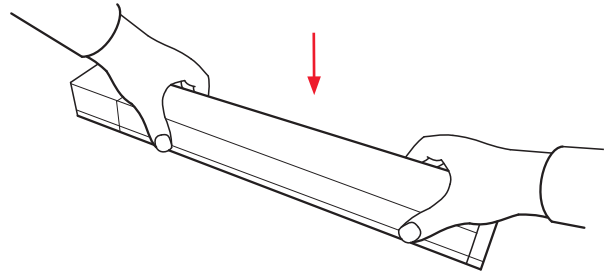

## INTERNATIONAL

SG Lighting Co Ltd.  
Tel: +86 769 88 49 20 88  
cindy@sgdgc.com  
www.sg-as.com

3

4

5

6

Dipswitch

	mA	lm
	125	31%
	150	38%
	175	44%
	200	50%
	225	56%
	250	63%
	275	69%
	300	75%
	325	81%
	350	88%
	375	94%
	400	100%
	425	-
	450	-
	475	-
	500	-