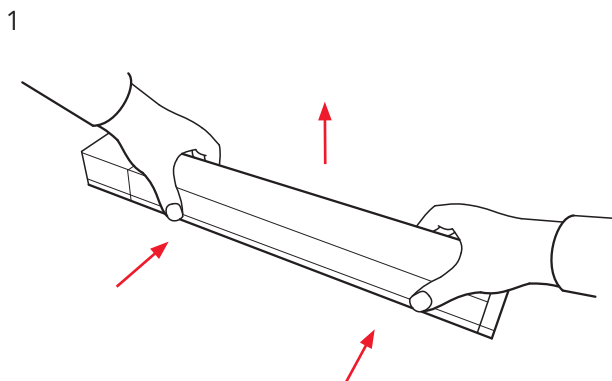

NORWAY

SG Armaturen AS

Skytterheia 25
N-4790 Lillesand

Tel: +47 37 50 03 00
firmapost@sg-as.no
www.sg-as.no

SWEDEN

SG Armaturen AB

Tel: +46 31 81 71 10
info@sg-ab.se
www.sg-ab.se

FINLAND

SG Armaturen Oy
Tel: +358 02 07 30 39 60
info@sg-oy.fi
www.sg-oy.fi

DENMARK

SG Armaturen A/S

Tel: +45 70 70 72 13
info@sg-as.dk
www.sg-as.dk

UNITED KINGDOM

SG Lighting LTD
Tel: +47 37 50 03 00
info@sglighting.co.uk
www.sglighting.co.uk

FRANCE

SG Lighting SA/NV

Tel: +33(0) 4 94 93 00 00
info.france@sglighting.fr
www.sglighting.net

BENELUX

SG Lighting SA/NV
Tel: +32(0) 15 20 72 71
info.benelux@sglighting.net
www.sglighting.net

GERMANY

SG Leuchten GmbH

Tel: +49 40 23 99 44 59
info@sg-leuchten.de
www.sg-leuchten.de

INTERNATIONAL

SG Lighting Co Ltd.
Tel: +86 769 88 49 20 88
cindy@sgdgc.com
www.sg-as.com