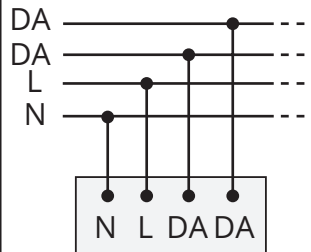

## INTERNATIONAL

SG Lighting Co Ltd.  
Tel: +86 769 88 49 20 88  
cindy@sgdgc.com  
www.sg-as.com

3

4

5

6

Dipswitch

	mA	lm
	125	31%
	150	38%
	175	44%
	200	50%
	225	56%
	250	63%
	275	69%
	300	75%
	325	81%
	350	88%
	375	94%
	400	100%
	425	-
	450	-
	475	-
	500	-

Standard

Dali Dim

Push Dim