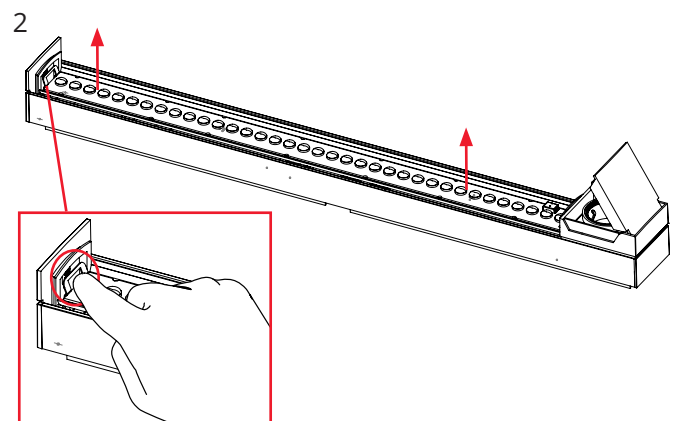

NORWAY

SG Armaturen AS

Skytterheia 25
N-4790 Lillesand

Tel: +47 37 50 03 00
firmapost@sg-as.no
www.sg-as.no

SWEDEN

SG Armaturen AB

Tel: +46 31 81 71 10
info@sg-ab.se
www.sg-ab.se

FINLAND

SG Armaturen Oy
Tel: +358 02 07 30 39 60
info@sg-oy.fi
www.sg-oy.fi

DENMARK

SG Armaturen A/S

Tel: +45 70 70 72 13
info@sg-as.dk
www.sg-as.dk

UNITED KINGDOM

SG Lighting LTD
Tel: +47 37 50 03 00
info@sglighting.co.uk
www.sglighting.co.uk

FRANCE

SG Lighting SA/NV

Tel: +33(0) 4 94 93 00 00
info.france@sglighting.fr
www.sglighting.net

BENELUX

SG Lighting SA/NV
Tel: +32(0) 15 20 72 71
info.benelux@sglighting.net
www.sglighting.net

GERMANY

SG Leuchten GmbH

Tel: +49 40 23 99 44 59
info@sg-leuchten.de
www.sg-leuchten.de

INTERNATIONAL

SG Lighting Co Ltd.
Tel: +86 769 88 49 20 88
cindy@sgdgc.com
www.sg-as.com