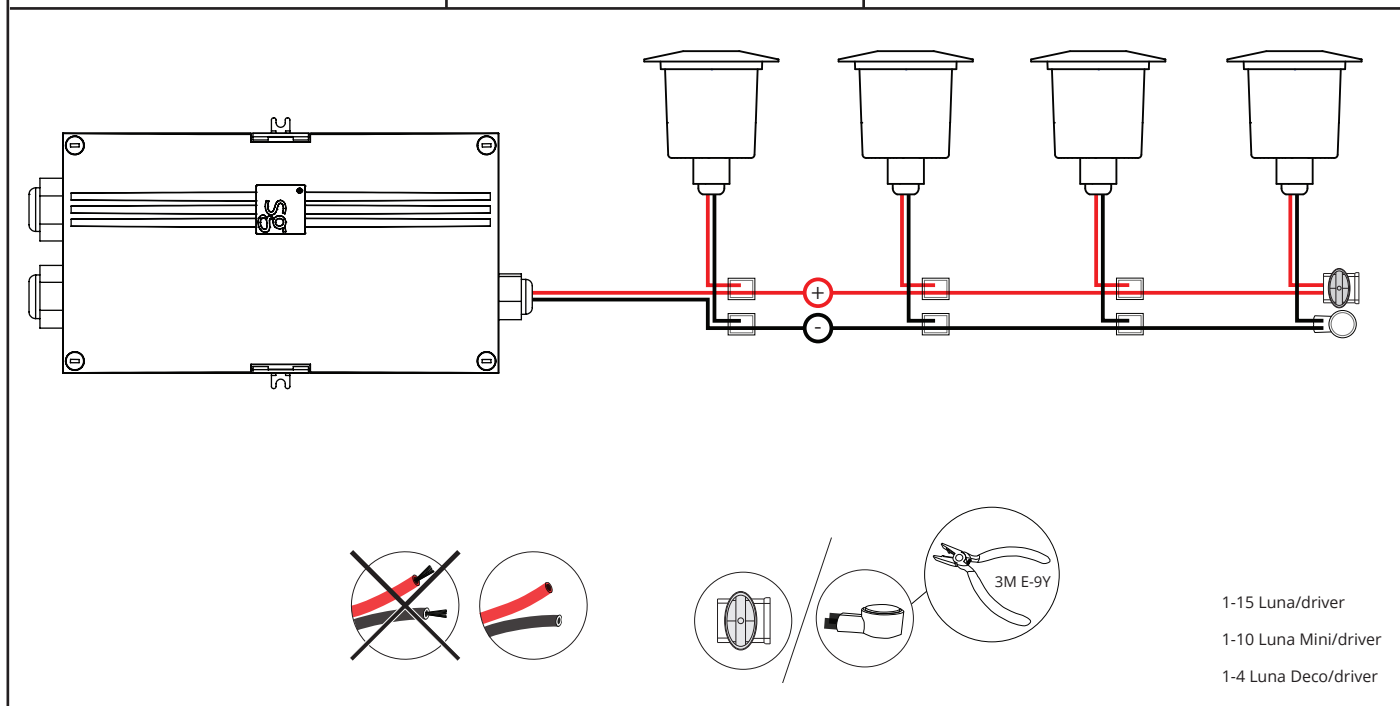

Luna Driver Kit

20W 24V 220-240V 50/60Hz SELV

<p>Luna</p> <p>24V LED 1W @24V DC IP67</p> <p>51mm</p>	<p>Luna Mini</p> <p>24V LED 1,5W @24V DC IP67</p> <p>28mm 46mm 0,6mm 2x1mm²</p> <p>25mm 22mm</p>	<p>Luna Deco/ Luna Deco Opal</p> <p>24V LED 3W @24V DC IP67</p> <p>60mm 51mm 54mm 44mm</p> <p>1mm 2x1mm²</p> <p>40mm</p>
---	--	--