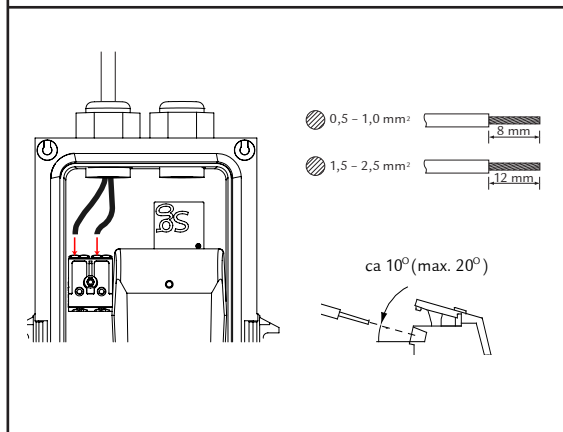

Luna Driver Kit

20W 24V 220-240V 50/60Hz SELV

<p>Luna</p> <p>24V LED 1W @24V DC IP67</p> <p>51mm</p>	<p>Luna Mini</p> <p>24V LED 1,5W @24V DC IP67</p> <p>28mm 46mm 0,6mm 2x1mm²</p> <p>25mm 22mm</p>	<p>Luna Deco/ Luna Deco Opal</p> <p>24V LED 3W @24V DC IP67</p> <p>60mm 51mm 54mm 44mm</p> <p>1mm 2x1mm²</p> <p>40mm</p>
---	--	--