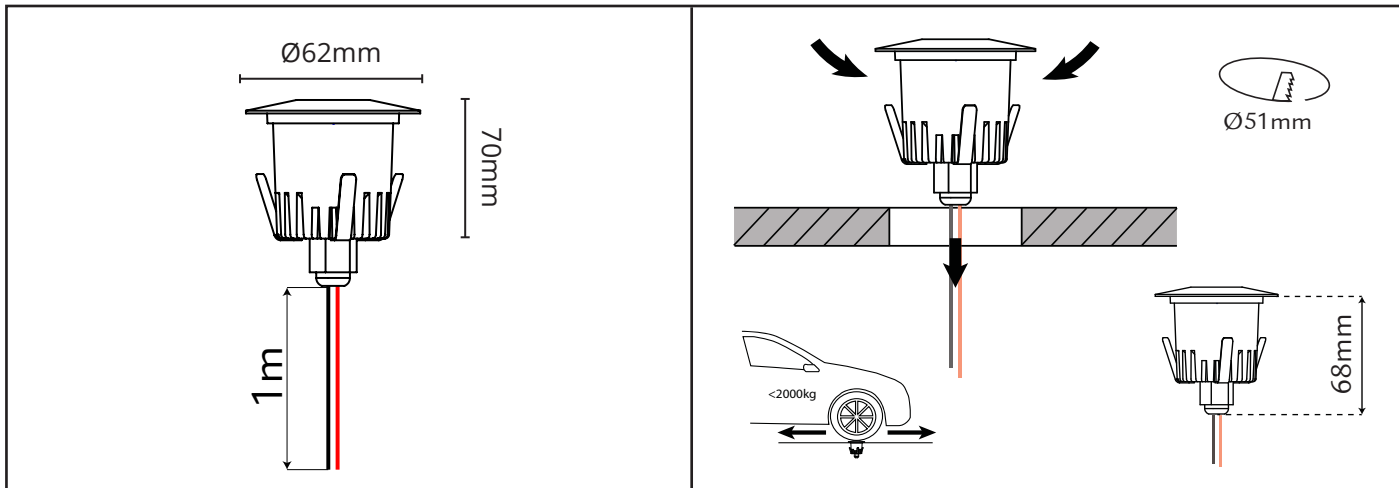

Luna

CE UK CA III IP67

24V DC

NO: Kan kun installeres av en registrert installasjonsvirksomhet.

EN: Only to be installed by an authorized electrician.

FR: Doit être installé par un électricien autorisé.

NL: Mag alleen geïnstalleerd worden door een bevoegde elektricien.