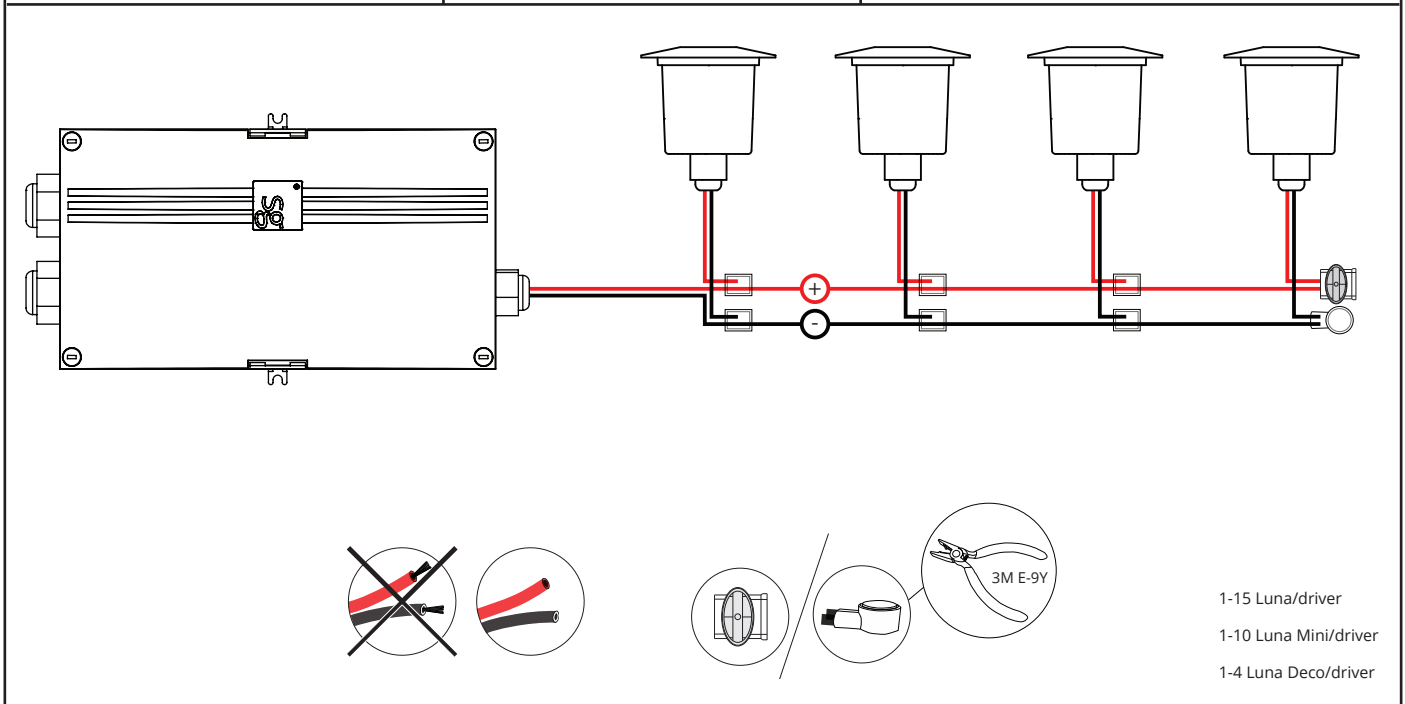

Tel: +49 40 23 99 44 59
info@sg-leuchten.de
www.sg-leuchten.de

INTERNATIONAL

SG Lighting Co Ltd.
Tel: +86 769 88 49 20 88
cindy@sgdgc.com
www.sg-as.com

Luna Driver Kit

IP44

20W 24V 220-240V 50/60Hz SELV

<p>Luna</p> <p>24V LED 1W @24V DC IP67</p> <p>51mm</p>	<p>Luna Mini</p> <p>24V LED 1,5W @24V DC IP67</p> <p>28mm 46mm 0,6mm 2x1mm²</p> <p>25mm 22mm</p>	<p>Luna Deco/ Luna Deco Opal</p> <p>24V LED 3W @24V DC IP67</p> <p>60mm 51mm 54mm 44mm</p> <p>40mm</p> <p>2x1mm²</p>
---	--	--