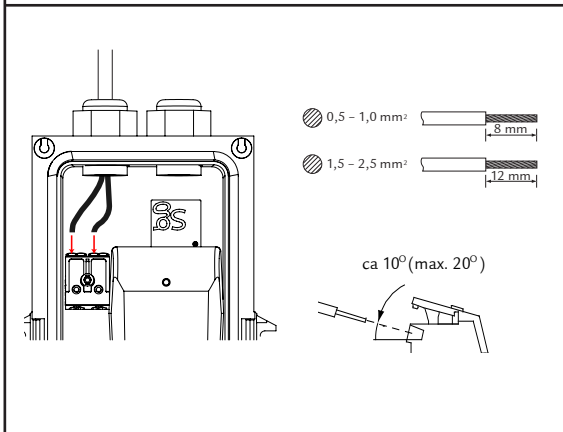

Tel: +49 40 23 99 44 59
info@sg-leuchten.de
www.sg-leuchten.de

INTERNATIONAL

SG Lighting Co Ltd.
Tel: +86 769 88 49 20 88
cindy@sgdgc.com
www.sg-as.com

Luna Driver Kit

IP44

20W 24V 220-240V 50/60Hz SELV

<p>Luna</p> <p>24V LED 1W @24V DC IP67</p> <p>51mm</p>	<p>Luna Mini</p> <p>24V LED 1,5W @24V DC IP67</p> <p>28mm 46mm 0,6mm 2x1mm²</p> <p>25mm 22mm</p>	<p>Luna Deco/ Luna Deco Opal</p> <p>24V LED 3W @24V DC IP67</p> <p>60mm 51mm 54mm 44mm</p> <p>40mm</p> <p>2x1mm²</p>
---	--	--