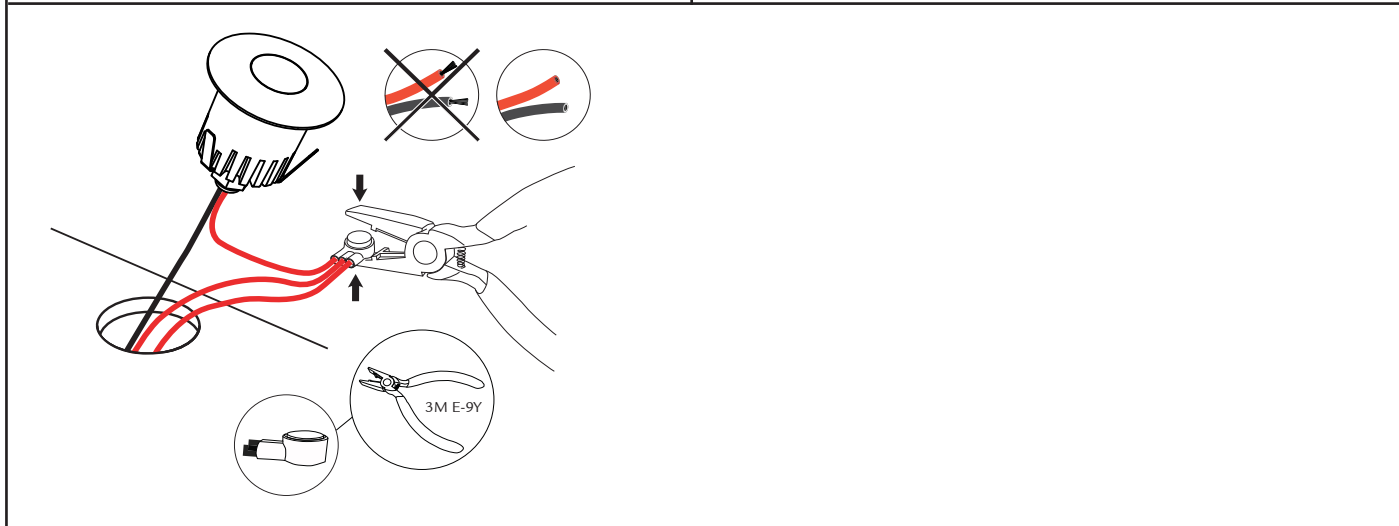

Luna

CE UK CA III IP67

24V DC

NO: Kan kun installeres av en registrert installasjonsvirksomhet.

EN: Only to be installed by an authorized electrician.

FR: Doit être installé par un électricien autorisé.

NL: Mag alleen geïnstalleerd worden door een bevoegde elektricien.