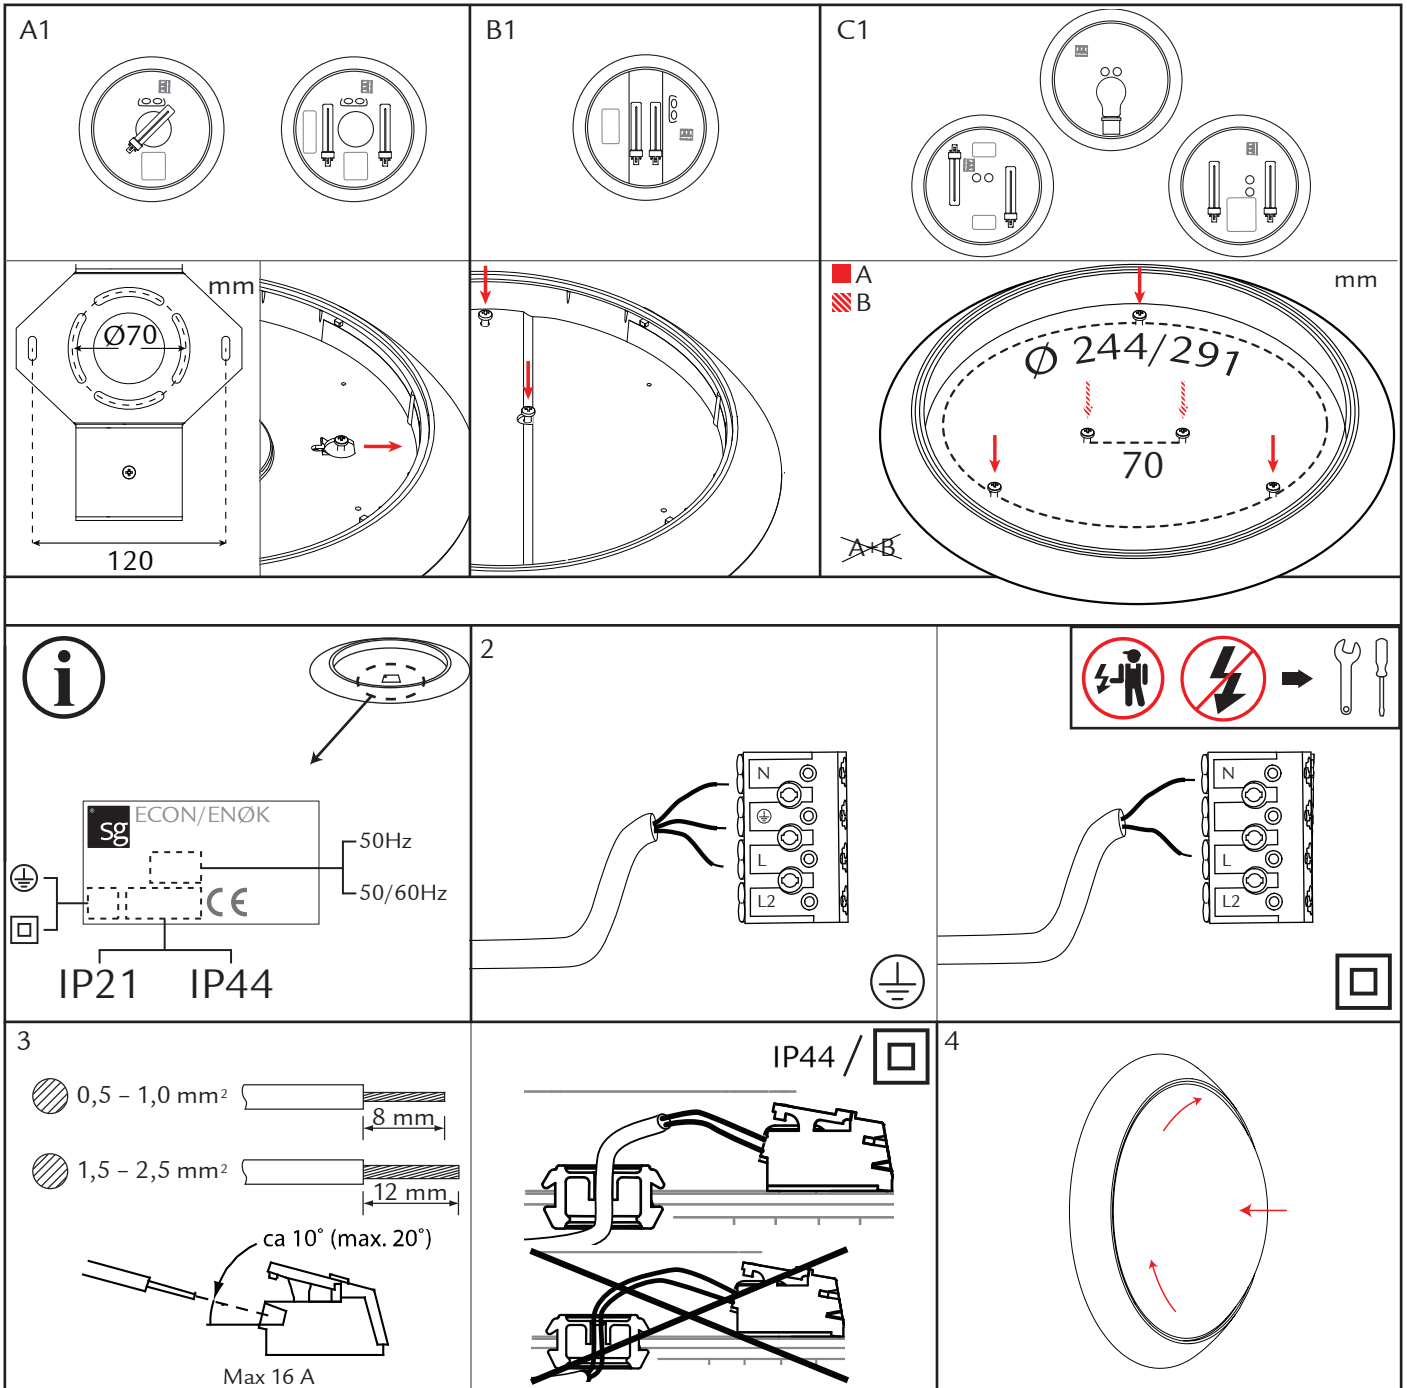

# Enøk/Enok/Econ

Enøk/Econ, -Alu, -Midi, -Midi Sensor, -Midi Alu,  
-Midi Alu Sensor, -Maxi, -Maxi Sensor, -Maxi Alu,  
-Maxi Alu Sensor & -Pluss

230V

Rev. 01.06.2015

**CORPORATE OFFICE:**  
SG Armaturen AS  
Svåbekk 15  
4790 Lillesand  
NORGE