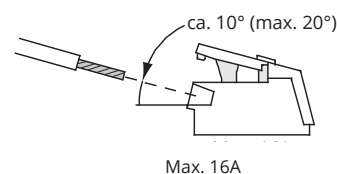

Bassi E27 Sensor

220-240V, 50/60Hz

NO: Kan kun installeres og vedlikeholdes av en registrert installasjonsvirksomhet.
DK: Må kun installeres og vedlikeholdes af uddannet elektriker.
SE: Skall installeras och underhållas av behörig elektriker.
EN: Only to be installed and maintained by an authorized electrician.
FR: Doit être installé et maintenu par un électricien qualifié.
NL: Mag alleen geïnstalleerd en onderhouden worden door een bevoegde elektricien.
DE: Dieses Produkt darf nur durch autorisiertes Personal (z.B. Elektro-Installateur) angeschlossen, in Betrieb genommen und gewartet werden.
FI: Asentaa ja huoltaa saa vain valtuutettu sähköasentaja