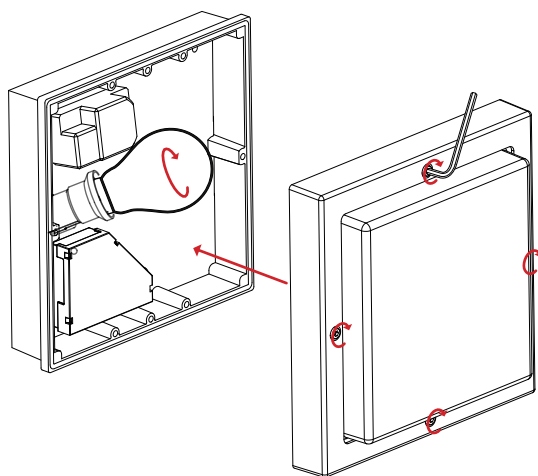

Bassi E27 Sensor

220-240V, 50/60Hz

NO: Kan kun installeres og vedlikeholdes av en registrert installasjonsvirksomhet.
DK: Må kun installeres og vedlikeholdes af uddannet elektriker.
SE: Skall installeras och underhållas av behörig elektriker.
EN: Only to be installed and maintained by an authorized electrician.
FR: Doit être installé et maintenu par un électricien qualifié.
NL: Mag alleen geïnstalleerd en onderhouden worden door een bevoegde elektricien.
DE: Dieses Produkt darf nur durch autorisiertes Personal (z.B. Elektro-Installateur) angeschlossen, in Betrieb genommen und gewartet werden.
FI: Asentaa ja huoltaa saa vain valtuutettu sähköasentaja