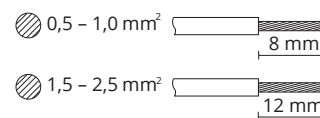

Bassi E27 Sensor

220-240V, 50/60Hz

NO: Kan kun installeres og vedlikeholdes av en registrert installasjonsvirksomhet.
DK: Må kun installeres og vedlikeholdes af uddannet elektriker.
SE: Skall installeras och underhållas av behörig elektriker.
EN: Only to be installed and maintained by an authorized electrician.
FR: Doit être installé et maintenu par un électricien qualifié.
NL: Mag alleen geïnstalleerd en onderhouden worden door een bevoegde elektricien.
DE: Dieses Produkt darf nur durch autorisiertes Personal (z.B. Elektro-Installateur) angeschlossen, in Betrieb genommen und gewartet werden.
FI: Asentaa ja huoltaa saa vain valtuutettu sähköasentaja