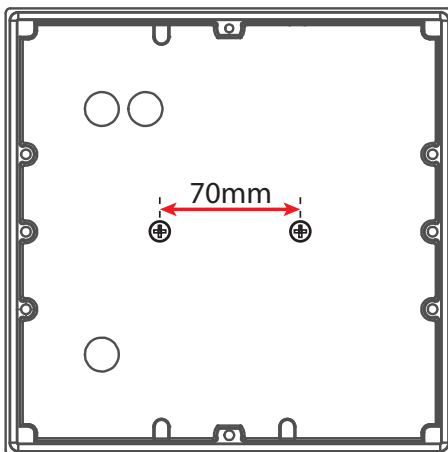

Bassi E27 Sensor

220-240V, 50/60Hz

NO: Kan kun installeres og vedlikeholdes av en registrert installasjonsvirksomhet.
DK: Må kun installeres og vedlikeholdes af uddannet elektriker.
SE: Skall installeras och underhållas av behörig elektriker.
EN: Only to be installed and maintained by an authorized electrician.
FR: Doit être installé et maintenu par un électricien qualifié.
NL: Mag alleen geïnstalleerd en onderhouden worden door een bevoegde elektricien.
DE: Dieses Produkt darf nur durch autorisiertes Personal (z.B. Elektro-Installateur) angeschlossen, in Betrieb genommen und gewartet werden.
FI: Asentaa ja huoltaa saa vain valtuutettu sähköasentaja